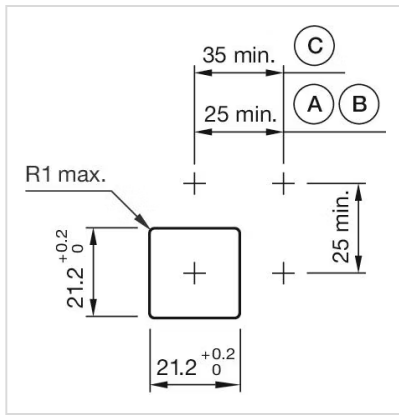

### MONTAGE

**Einbauöffnung:** 21 mm x 21 mm

### WEITERE

**Kurzbeschreibung:** Blindabdeckung, 24 mm x 24 mm, 21 mm x 21 mm, Kunststoff, Schwarz

**Titel Zubehör:** Blindabdeckung

**Abmessung:** 24 mm x 24 mm

**Material:** Kunststoff

**Einbauöffnungen:**

A = Löt-/Steckanschluss 2,8 mm x 0,5 mm  
 B = Lötanschluss  
 C = Schraubanschluss

**Abmessungen:**

für Art.-Nr. 61-9453.0