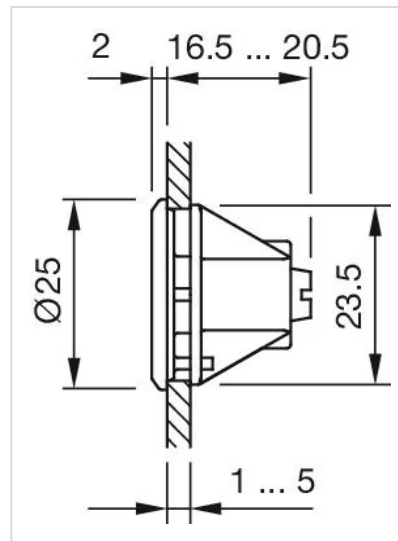

### MONTAGE

**Einbauöffnung:** 21 mm x 21 mm

### MECHANISCHE KENNWERTE

**Gewicht:** 0.006 kg

### WEITERE

**Kurzbeschreibung:** Blindabdeckung, 24 mm x 24 mm, 21 mm x 21 mm, Kunststoff, Schwarz

**Titel Zubehör:** Blindabdeckung

**Abmessung:** 24 mm x 24 mm

**Material:** Kunststoff

**Einbauöffnungen:**

A = Löt-/Steckanschluss 2,8 mm x 0,5 mm  
 B = Lötanschluss  
 C = Schraubanschluss

**Abmessungen:**

für Art.-Nr. 61-9453.0