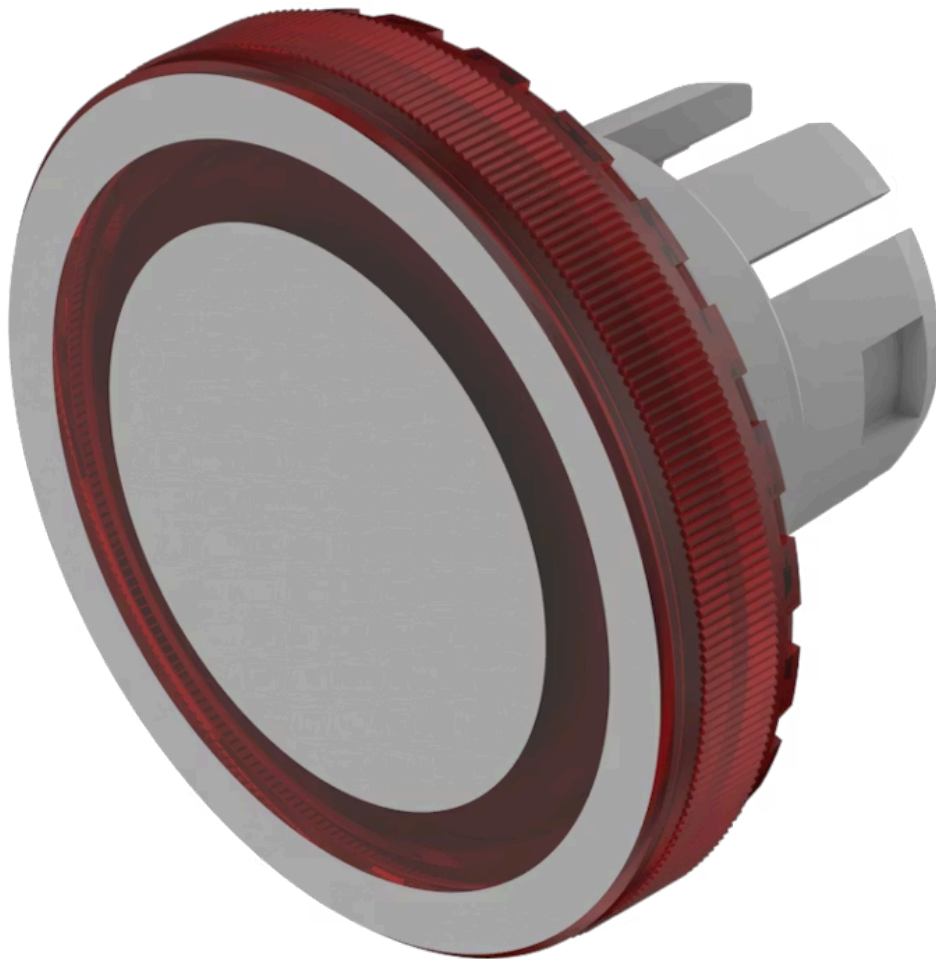

# Druckhaube

61-9643.201

<https://www.eao.com/component/61-9643.201/de/...>

Ihr Produkt:

---

## 61-9643.201 Druckhaube

### BEDIEN-/ANZEIGETEIL

**Druckhaube Farbe:** Rot

**Druckhaube Material:** Kunststoff

**Druckhaube Ausleuchtung:** ausleuchtbar

**Druckhaube Form:** flach

**Druckhaube Optik:** transparent

**Symbol:** Ring

**Ausleuchtungsform:** Ring

### WEITERE

**Kurzbeschreibung:** Druckhaube, Ø 19,7 mm, ausleuchtbar, Ring, Rot, flach, Kunststoff

**Abmessung:** Ø 19,7 mm

**Hinweise:** Die silbergraue Farbe ist mittels Siebdruck aufgetragen und mit einer zusätzlichen Schutzlackierung versehen. Weitere Angaben siehe Technische Daten