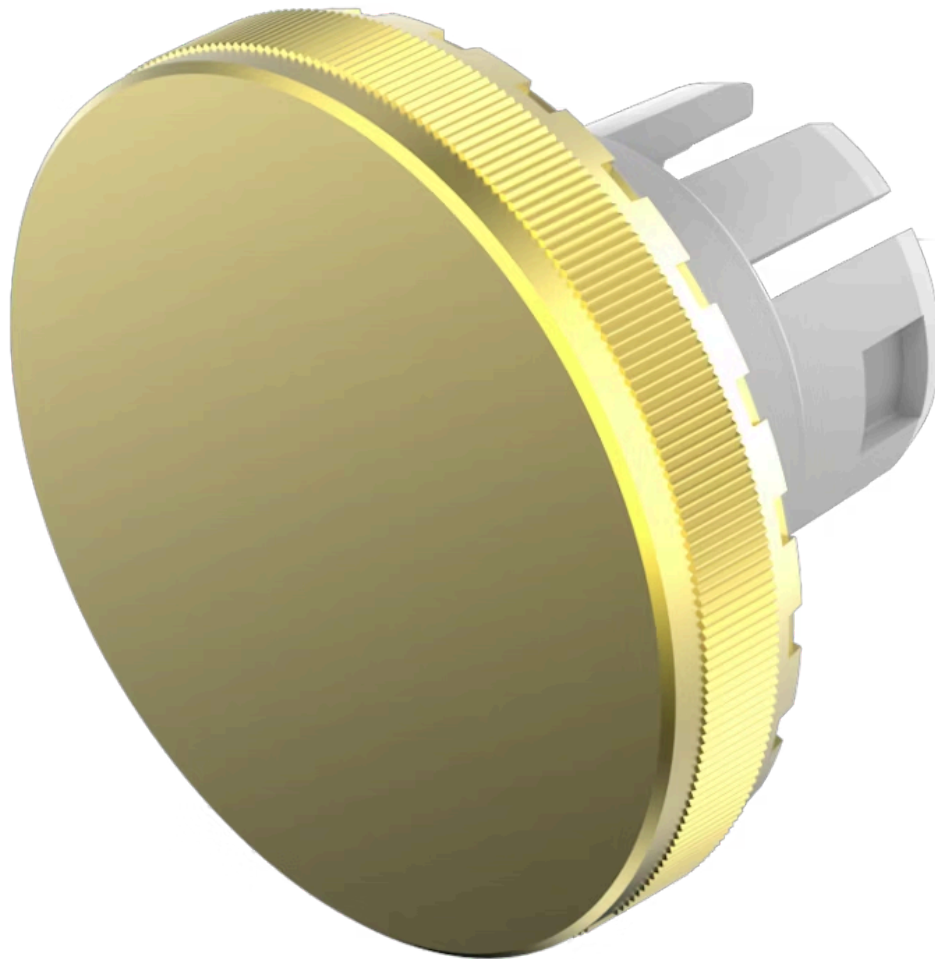

# Druckhaube

61-9841.4

<https://www.eao.com/component/61-9841.4/de/dr...>

Ihr Produkt:

---

## 61-9841.4 Druckhaube

### FRONT

**Frontform:** rund

### BEDIEN-/ANZEIGETEIL

**Druckhaube Farbe:** Gold

**Druckhaube Material:** Aluminium

**Druckhaube Ausleuchtung:** nicht ausleuchtbar

**Druckhaube Form:** flach

**Druckhaube Optik:** opak