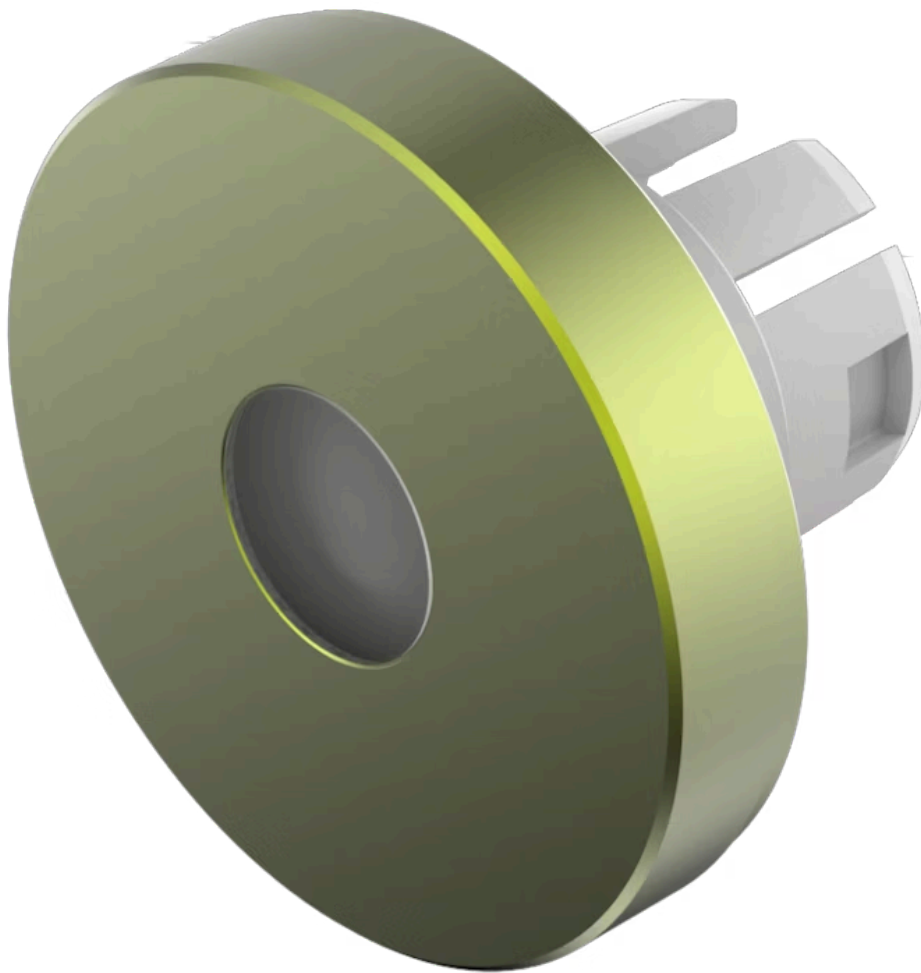

Druckhaube

61-9841.5A

<https://www.eao.com/component/61-9841.5A/de/d...>

Ihr Produkt:

61-9841.5A Druckhaube

FRONT

Frontform: rund

BEDIEN-/ANZEIGETEIL

Druckhaube Farbe: Olivgrün

Druckhaube Material: Aluminium

Druckhaube Ausleuchtung: ausleuchtbar

Druckhaube Form: flach

Druckhaube Optik: opak

Ausleuchtungsform: Punkt

MECHANISCHE KENNWERTE

Gewicht: 0.002 kg

ZERTIFIKATE

REACH: REACH konform

RoHS: RoHS konform

WEITERE

Kurzbeschreibung: Druckhaube, Ø 19,7 mm, ausleuchtbar, Olivgrün, flach, Aluminium

Abmessung: Ø 19,7 mm

Hinweise: Bei eloxierten Aluminiumteilen kann es aus produktionstechnischen Gründen zu Farbunterschieden kommen