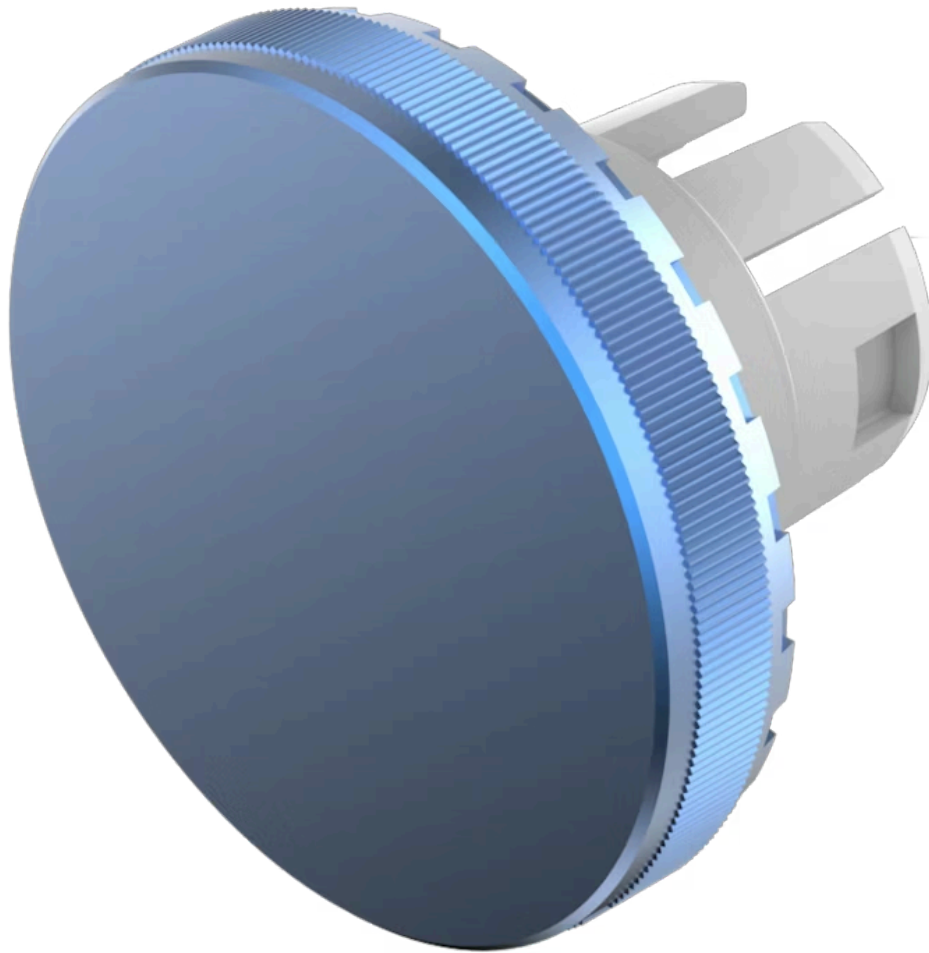

Druckhaube

61-9841.6

<https://www.eao.com/component/61-9841.6/de/dr...>

Ihr Produkt:

61-9841.6 Druckhaube

FRONT

Frontform: rund

BEDIEN-/ANZEIGETEIL

Druckhaube Farbe: Blau

Druckhaube Material: Aluminium

Druckhaube Ausleuchtung: nicht ausleuchtbar

Druckhaube Form: flach

Druckhaube Optik: opak

MECHANISCHE KENNWERTE

Gewicht: 0.002 kg

ZERTIFIKATE

REACH: REACH konform

RoHS: RoHS konform

WEITERE

Kurzbeschreibung: Druckhaube, Ø 19,7 mm, nicht ausleuchtbar, Blau, flach, Aluminium

Abmessung: Ø 19,7 mm

Hinweise: Bei eloxierten Aluminiumteilen kann es aus produktionstechnischen Gründen zu Farbunterschieden kommen