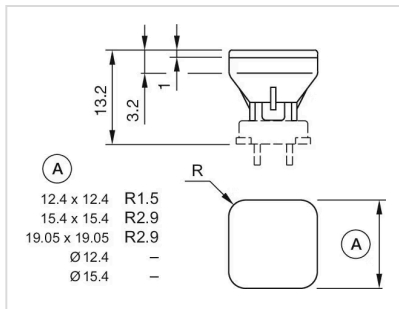

### WEITERE

**Kurzbeschreibung:** Druckhaube, Ø 15,4 mm, ausleuchtbar, Orange, flach, Kunststoff

**Abmessung:** Ø 15,4 mm

**Abmessungen:**

A = Frontabmessungen