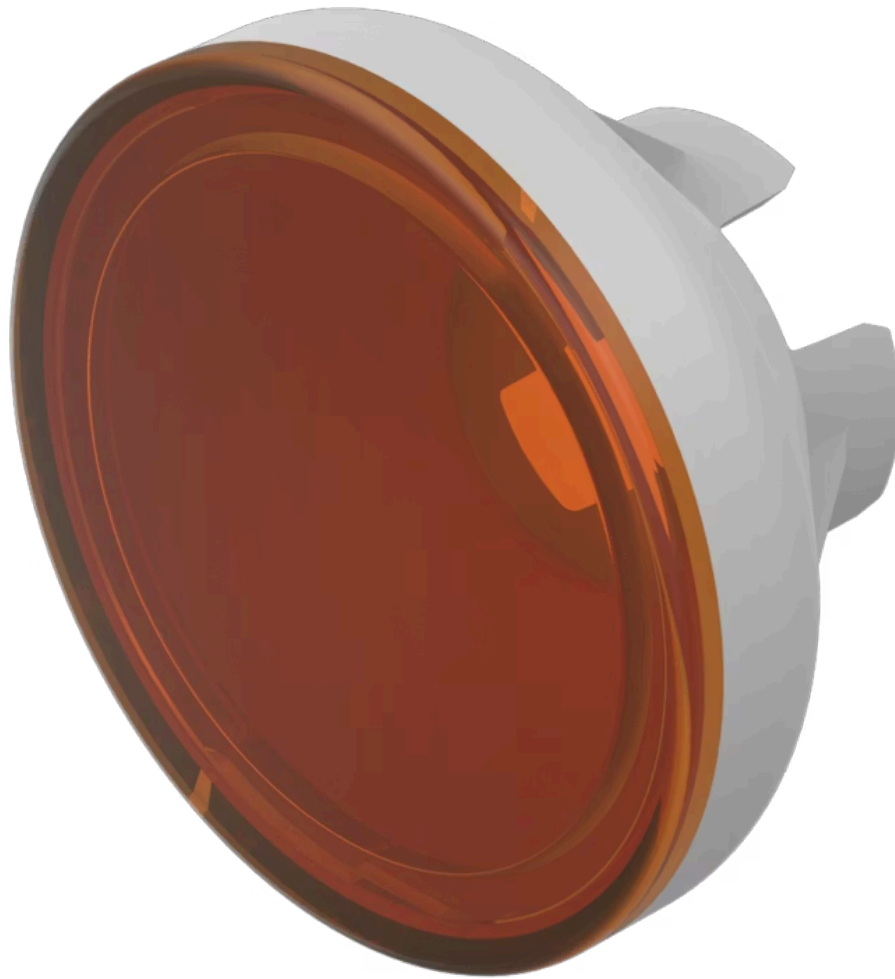

# Druckhaube

70-911.3

<https://www.eao.com/component/70-911.3/de/dru...>

Ihr Produkt:

---

## 70-911.3 Druckhaube

### BEDIEN-/ANZEIGETEIL

**Druckhaube Farbe:** Orange

**Druckhaube Material:** Kunststoff

**Druckhaube Ausleuchtung:** ausleuchtbar

**Druckhaube Form:** flach

**Druckhaube Optik:** transluzent

### WEITERE

**Kurzbeschreibung:** Druckhaube, Ø 15,4 mm, ausleuchtbar, Orange, flach, Kunststoff

**Abmessung:** Ø 15,4 mm

**Abmessungen:**

A = Frontabmessungen