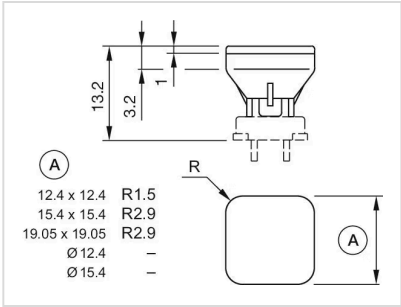

REACH: REACH konform

RoHS: RoHS konform

WEITERE

Kurzbeschreibung: Druckhaube, Ø 15,4 mm, ausleuchtbar, Weiss, flach, Kunststoff

Abmessung: Ø 15,4 mm

Abmessungen:

A = Frontabmessungen