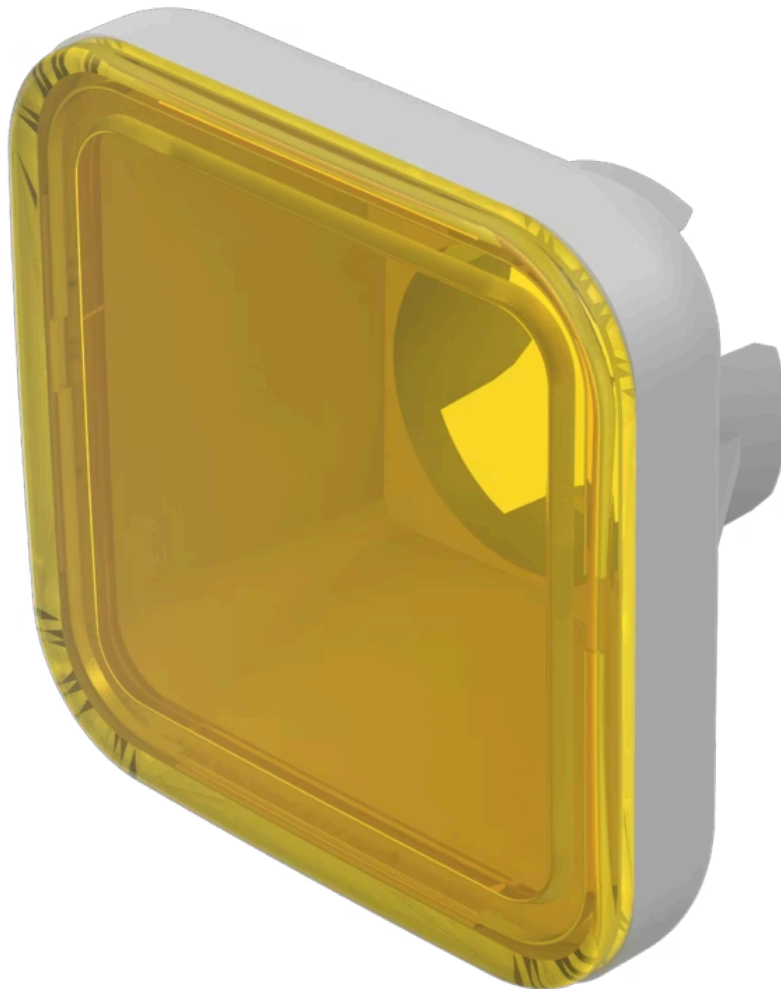

Druckhaube

70-921.4

<https://www.eao.com/component/70-921.4/de/dru...>

Ihr Produkt:

70-921.4 Druckhaube

FRONT

Frontform: quadratisch

BEDIEN-/ANZEIGETEIL

Druckhaube Farbe: Gelb

Druckhaube Material: Kunststoff

Druckhaube Ausleuchtung: ausleuchtbar

Druckhaube Form: flach

Druckhaube Optik: transluzent

MECHANISCHE KENNWERTE

Gewicht: 0.001 kg

ZERTIFIKATE

REACH: REACH konform

RoHS: RoHS konform

WEITERE

Kurzbeschreibung: Druckhaube, 15,4 mm x 15,4 mm, ausleuchtbar, Gelb, flach, Kunststoff

Abmessung: 15,4 mm x 15,4 mm

Abmessungen:

A = Frontabmessungen