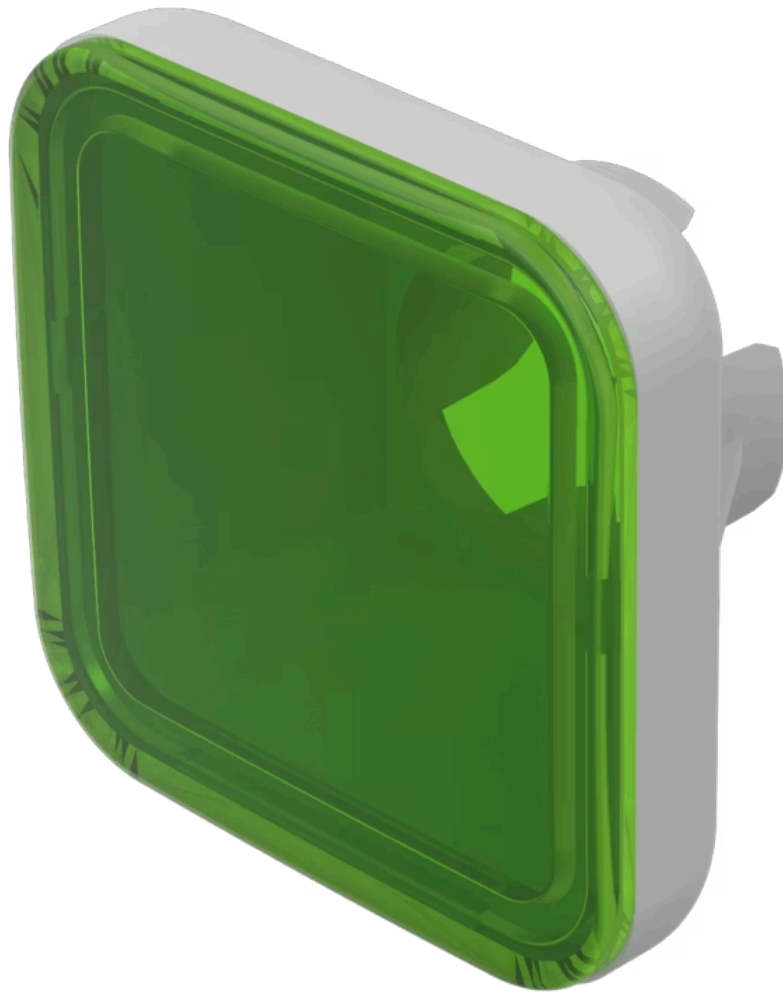

Druckhaube

70-921.5

<https://www.eao.com/component/70-921.5/de/dru...>

Ihr Produkt:

70-921.5 Druckhaube

FRONT

Frontform: quadratisch

BEDIEN-/ANZEIGETEIL

Druckhaube Farbe: Grün

Druckhaube Material: Kunststoff

Druckhaube Ausleuchtung: ausleuchtbar

Druckhaube Form: flach

Druckhaube Optik: transluzent

MECHANISCHE KENNWERTE

Gewicht: 0.001 kg

ZERTIFIKATE

REACH: REACH konform

RoHS: RoHS konform

WEITERE

Kurzbeschreibung: Druckhaube, 15,4 mm x 15,4 mm, ausleuchtbar, Grün, flach, Kunststoff

Abmessung: 15,4 mm x 15,4 mm

Abmessungen:

A = Frontabmessungen