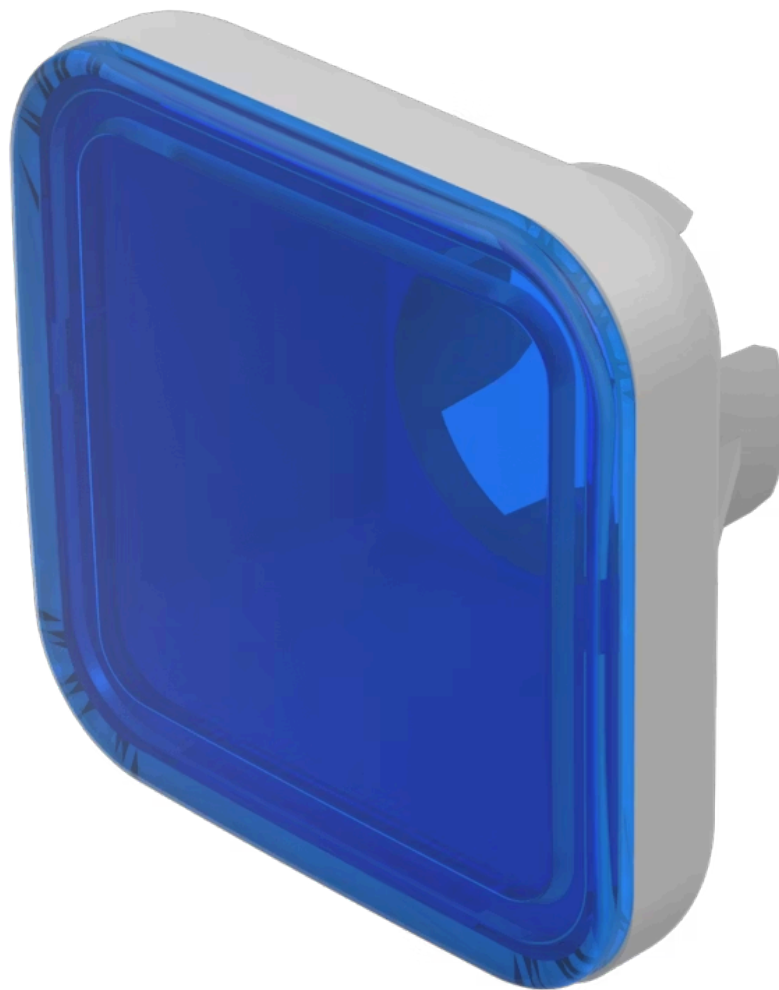

Druckhaube

70-921.6

<https://www.eao.com/component/70-921.6/de/dru...>

Ihr Produkt:

70-921.6 Druckhaube

FRONT

Frontform: quadratisch

BEDIEN-/ANZEIGETEIL

Druckhaube Farbe: Blau

Druckhaube Material: Kunststoff

Druckhaube Ausleuchtung: ausleuchtbar

Druckhaube Form: flach

Druckhaube Optik: transluzent

MECHANISCHE KENNWERTE

Gewicht: 0.001 kg

ZERTIFIKATE

REACH: REACH konform

RoHS: RoHS konform

WEITERE

Kurzbeschreibung: Druckhaube, 15,4 mm x 15,4 mm, ausleuchtbar, Blau, flach, Kunststoff

Abmessung: 15,4 mm x 15,4 mm

Abmessungen:

A = Frontabmessungen