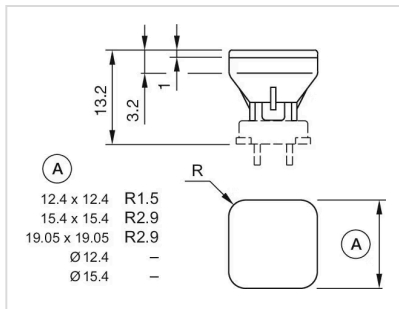

REACH: REACH konform

RoHS: RoHS konform

WEITERE

Kurzbeschreibung: Druckhaube, 15,4 mm x 15,4 mm, ausleuchtbar, Blau, flach, Kunststoff

Abmessung: 15,4 mm x 15,4 mm

Abmessungen:

A = Frontabmessungen