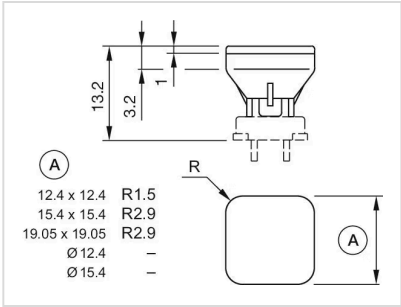

### WEITERE

**Kurzbeschreibung:** Druckhaube, 12,4 mm x 12,4 mm, ausleuchtbar, Weiss, flach, Kunststoff

**Abmessung:** 12,4 mm x 12,4 mm

**Abmessungen:**

A = Frontabmessungen