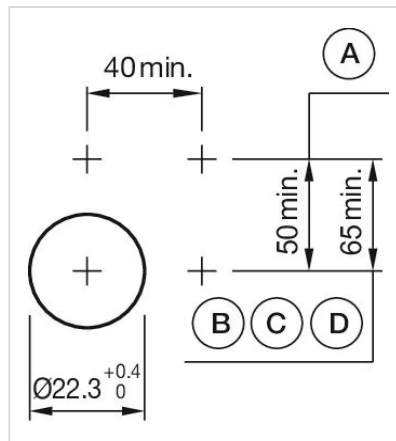

MECHANISCHE KENNWERTE

Schaltfunktion:	Impuls
Mechanische Lebensdauer:	≤3 Mio. Schaltzyklen
Gewicht:	0.02 kg

ZERTIFIKATE

REACH: REACH konform

RoHS: RoHS konform

WEITERE

Kurzbeschreibung: Vorsatz, Ø 40 mm, Pilz, nicht ausleuchtbar, Gelb, Kunststoff, opak, rund, Grau, Kunststoff, Impuls

Gehäuse Farbe: Grau

Gehäuse Material: Kunststoff

Hinweise: Max. 3 Schaltelemente aufschnappbar

max. Anzahl Schaltelemente: 3

Schaltschemas:

Einbauöffnungen:

- A = Schraubanschluss
- B = Federkraftklemme (PIT)
- C = Steckanschluss 6,3 mm x 0,8 mm
- D = Doppelsteckanschluss 6,3 mm x 0,8 mm

Abmessungen:

A = Schraubanschluss