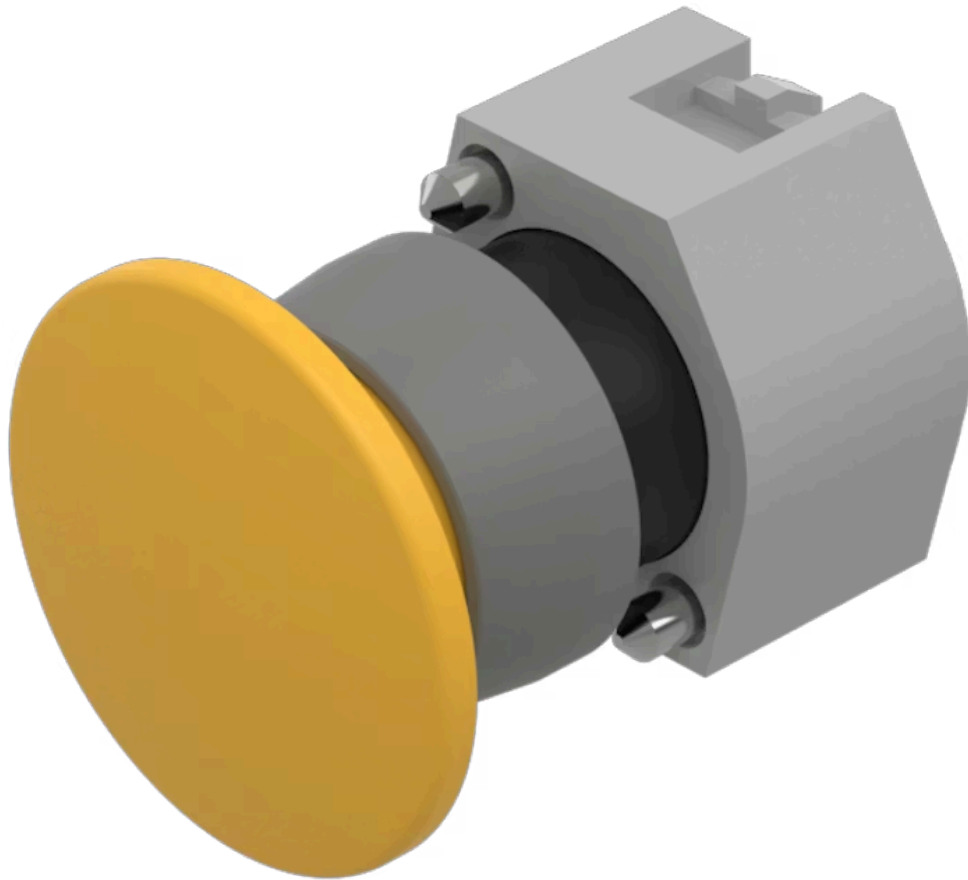

Vorsatz

704.070.4

<https://www.eao.com/component/704.070.4/de/vo...>

Ihr Produkt:

704.070.4
Vorsatz

FRONT

Frontabmessung:	Ø 40 mm
Frontform:	rund
Frontrahmen Farbe:	Grau
Frontrahmen Material:	Kunststoff

MONTAGE

Bauform:	erhaben
Montage-Typ:	Paneel-Montage

BEDIEN-/ANZEIGETEIL

Druckhaube Farbe:	Gelb
Druckhaube Material:	Kunststoff
Druckhaube Ausleuchtung:	nicht ausleuchtbar
Druckhaube Form:	Pilz
Druckhaube Optik:	opak

MECHANISCHE KENNWERTE

Schaltfunktion:	Impuls
Mechanische Lebensdauer:	≤3 Mio. Schaltzyklen
Gewicht:	0.02 kg

ZERTIFIKATE

REACH: REACH konform

RoHS: RoHS konform

WEITERE

Kurzbeschreibung: Vorsatz, Ø 40 mm, Pilz, nicht ausleuchtbar, Gelb, Kunststoff, opak, rund, Grau, Kunststoff, Impuls

Gehäuse Farbe: Grau

Gehäuse Material: Kunststoff

Hinweise: Max. 3 Schaltelemente aufschnappbar

max. Anzahl Schaltelemente: 3

Schaltschemas:

Einbauöffnungen:

- A = Schraubanschluss
- B = Federkraftklemme (PIT)
- C = Steckanschluss 6,3 mm x 0,8 mm
- D = Doppelsteckanschluss 6,3 mm x 0,8 mm