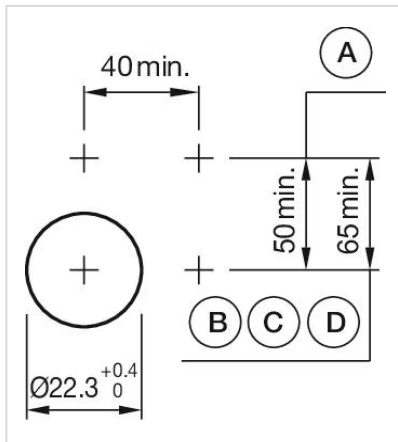

MECHANISCHE KENNWERTE

Schaltfunktion:	Rast
Mechanische Lebensdauer:	≤3 Mio. Schaltzyklen
Gewicht:	0.028 kg

ZERTIFIKATE

REACH: REACH konform

RoHS: RoHS konform

WEITERE

Kurzbeschreibung: Vorsatz, Ø 40 mm, Pilz, nicht ausleuchtbar, Schwarz, Kunststoff, opak, rund, mit Schutzhaube, Natur, Aluminium, eloxiert, Rast

Gehäuse Farbe: Grau

Gehäuse Material: Kunststoff

Hinweise: Max. 3 Schaltelemente aufschnappbar

max. Anzahl Schaltelemente: 3

Schaltschemas:

Einbauöffnungen:

- A = Schraubanschluss
- B = Federkraftklemme (PIT)
- C = Steckanschluss 6,3 mm x 0,8 mm
- D = Doppelsteckanschluss 6,3 mm x 0,8 mm

Abmessungen:

A = Schraubanschluss