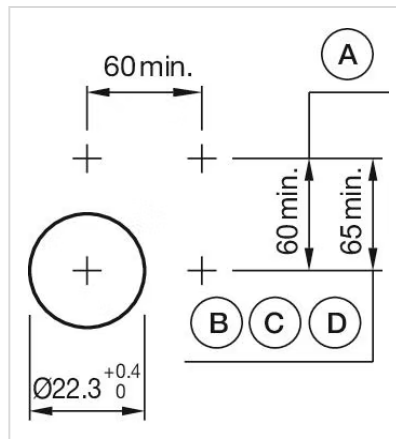

MECHANISCHE KENNWERTE

Schaltfunktion:	Rast
Mechanische Lebensdauer:	≤3 Mio. Schaltzyklen
Gewicht:	0.033 kg

ZERTIFIKATE

REACH: REACH konform

RoHS: RoHS konform

WEITERE

Kurzbeschreibung: Vorsatz, Ø 60 mm, Pilz, nicht ausleuchtbar, Rot, Aluminium, opak, rund, Natur, Aluminium, eloxiert, Rast

Gehäuse Farbe: Grau

Gehäuse Material: Kunststoff

Hinweise: Max. 3 Schaltelemente aufschnappbar

max. Anzahl Schaltelemente: 3

Schaltschemas:

Einbauöffnungen:

- A = Schraubanschluss
- B = Federkraftklemme (PIT)
- C = Steckanschluss 6,3 mm x 0,8 mm
- D = Doppelsteckanschluss 6,3 mm x 0,8 mm

Abmessungen:

A = Schraubanschluss