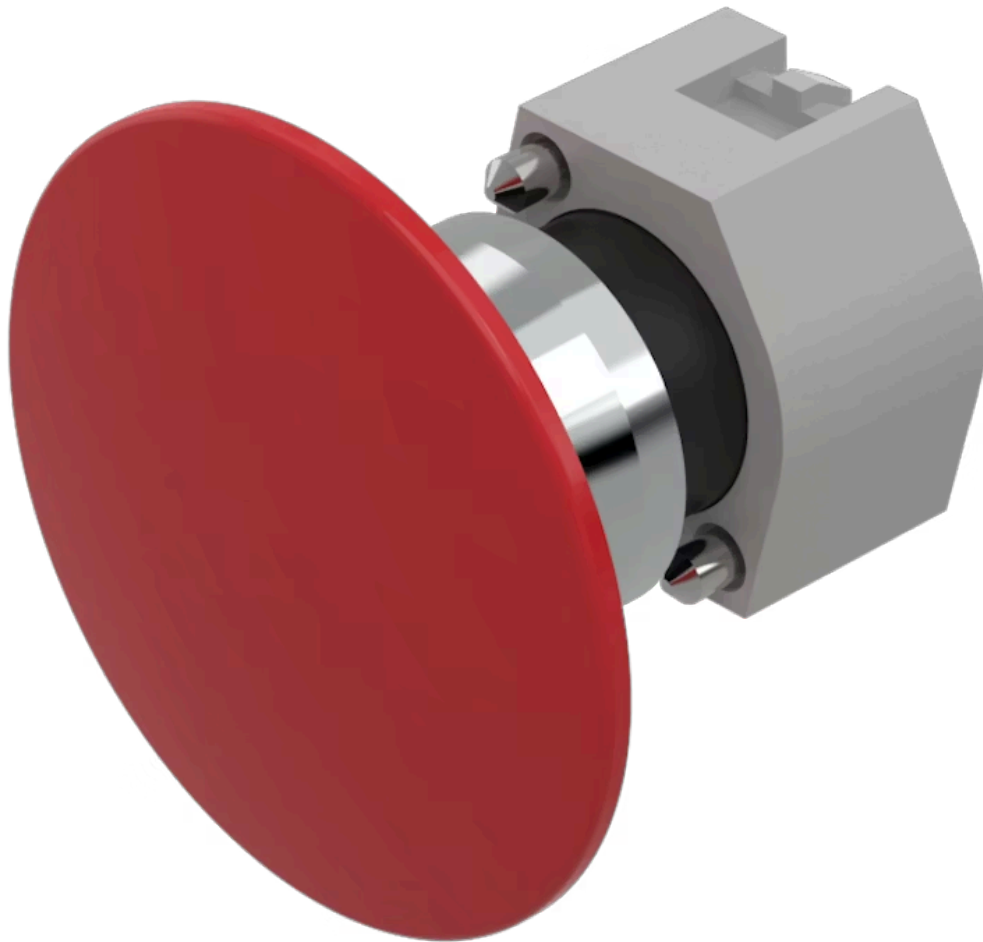

Vorsatz

704.075.2I

<https://www.eao.com/component/704.075.2I/de/v...>

Ihr Produkt:

704.075.21
Vorsatz

FRONT

Frontabmessung:	Ø 60 mm
Frontform:	rund
Frontrahmen Farbe:	Natur
Frontrahmen Material:	Aluminium

MONTAGE

Bauform:	erhaben
Montage-Typ:	Paneel-Montage

BEDIEN-/ANZEIGETEIL

Druckhaube Farbe:	Rot
Druckhaube Material:	Aluminium
Druckhaube Ausleuchtung:	nicht ausleuchtbar
Druckhaube Form:	Pilz
Druckhaube Optik:	opak

MECHANISCHE KENNWERTE

Schaltfunktion:	Rast
Mechanische Lebensdauer:	≤3 Mio. Schaltzyklen
Gewicht:	0.033 kg

ZERTIFIKATE

REACH: REACH konform

RoHS: RoHS konform

WEITERE

Kurzbeschreibung: Vorsatz, Ø 60 mm, Pilz, nicht ausleuchtbar, Rot, Aluminium, opak, rund, Natur, Aluminium, eloxiert, Rast

Gehäuse Farbe: Grau

Gehäuse Material: Kunststoff

Hinweise: Max. 3 Schaltelemente aufschnappbar

max. Anzahl Schaltelemente: 3

Schaltschemas:

Einbauöffnungen:

- A = Schraubanschluss
- B = Federkraftklemme (PIT)
- C = Steckanschluss 6,3 mm x 0,8 mm
- D = Doppelsteckanschluss 6,3 mm x 0,8 mm