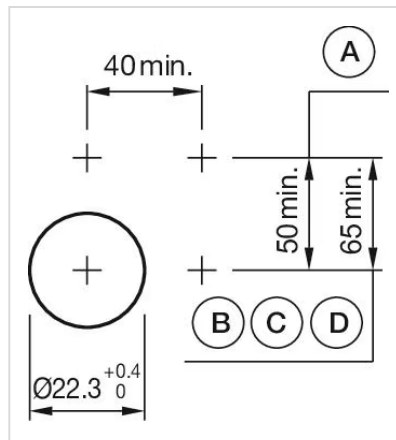

MECHANISCHE KENNWERTE

Anschluss:	Schraubanschluss
Schaltfunktion:	Impuls
Mechanische Lebensdauer:	≤3 Mio. Schaltzyklen
Gewicht:	0.042 kg

ZERTIFIKATE

REACH: REACH konform

RoHS: RoHS konform

WEITERE

Kurzbeschreibung: Vorsatz, Ø 40 mm, Pilz, ausleuchtbar, Blau, Kunststoff, opak, rund, Grau, Kunststoff, Impuls, Schraubanschluss, Blau

Gehäuse Farbe: Grau

Gehäuse Material: Kunststoff

Hinweise: Max. 3 Schaltelemente aufschneppbar

max. Anzahl Schaltelemente: 3

Schaltschemas:

Einbauöffnungen:

- A = Schraubanschluss
- B = Federkraftklemme (PIT)
- C = Steckanschluss 6,3 mm x 0,8 mm
- D = Doppelsteckanschluss 6,3 mm x 0,8 mm

Abmessungen:

A = Schraubanschluss