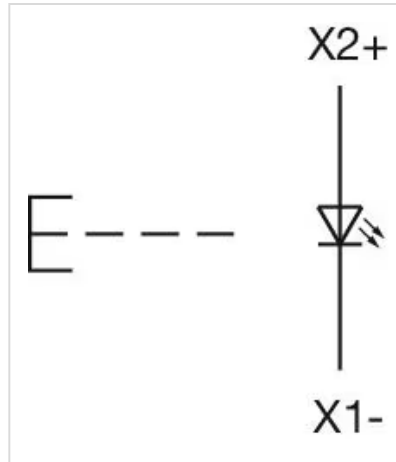

Vorsatz

704.084.6

<https://www.eao.com/component/704.084.6/de/vo...>

Ihr Produkt:

704.084.6 Vorsatz

FRONT

Frontabmessung:	Ø 40 mm
Frontform:	rund
Frontrahmen Farbe:	Grau
Frontrahmen Material:	Kunststoff

MONTAGE

MECHANISCHE KENNWERTE

Anschluss:	Schraubanschluss
Schaltfunktion:	Impuls
Mechanische Lebensdauer:	≤3 Mio. Schaltzyklen
Gewicht:	0.042 kg

ZERTIFIKATE

REACH: REACH konform

RoHS: RoHS konform

WEITERE

Kurzbeschreibung: Vorsatz, Ø 40 mm, Pilz, ausleuchtbar, Blau, Kunststoff, opak, rund, Grau, Kunststoff, Impuls, Schraubanschluss, Blau

Gehäuse Farbe: Grau

Gehäuse Material: Kunststoff

Hinweise: Max. 3 Schaltelemente aufschneppbar

max. Anzahl Schaltelemente: 3

Schaltschemas:

Einbauöffnungen:

- A = Schraubanschluss
- B = Federkraftklemme (PIT)
- C = Steckanschluss 6,3 mm x 0,8 mm
- D = Doppelsteckanschluss 6,3 mm x 0,8 mm

Abmessungen:

A = Schraubanschluss