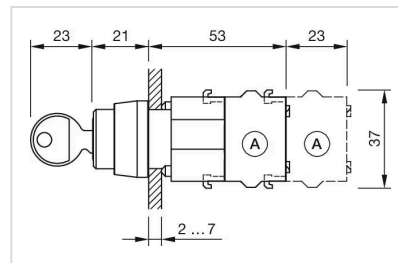

Lagertemperatur: - 40 °C ... + 85 °C

ZERTIFIKATE

REACH: REACH konform

RoHS: RoHS konform

WEITERE

Kurzbeschreibung: Vorsatz, Ø 29 mm, rund, Natur, Aluminium, Impuls - Ruhe (a) - Impuls

Hinweise: Standardschloss Ronis 251
Weitere Schlosnummern auf Anfrage
Max. 3 Schaltelemente aufschraubbar

max. Anzahl Schaltelemente: 3

Schaltstellungen:

Schaltschemas:

Einbauöffnungen:

- A = Schraubanschluss
- B = Federkraftklemme (PIT)
- C = Steckanschluss 6,3 mm x 0,8 mm
- D = Doppelsteckanschluss 6,3 mm x 0,8 mm

Abmessungen:

- A = Schraubanschluss