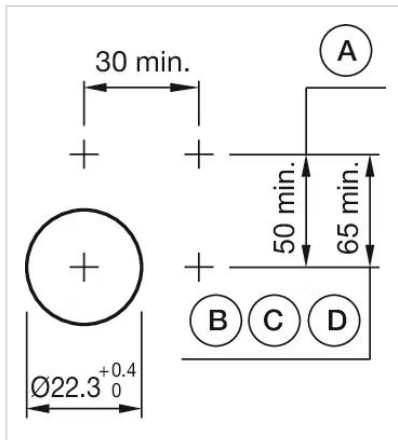

Lagertemperatur: - 40 °C ... + 85 °C

ZERTIFIKATE

REACH: REACH konform

RoHS: RoHS konform

WEITERE

Kurzbeschreibung: Vorsatz, Ø 29 mm, rund, Natur, Aluminium, Impuls - Ruhe (a) - Impuls

Hinweise: Standardschloss Ronis 251
Weitere Schlosnummern auf Anfrage
Max. 3 Schaltelemente aufschraubbar

max. Anzahl Schaltelemente: 3

Schaltstellungen:

Schaltschemas:

Einbauöffnungen:

- A = Schraubanschluss
- B = Federkraftklemme (PIT)
- C = Steckanschluss 6,3 mm x 0,8 mm
- D = Doppelsteckanschluss 6,3 mm x 0,8 mm

Abmessungen:

- A = Schraubanschluss