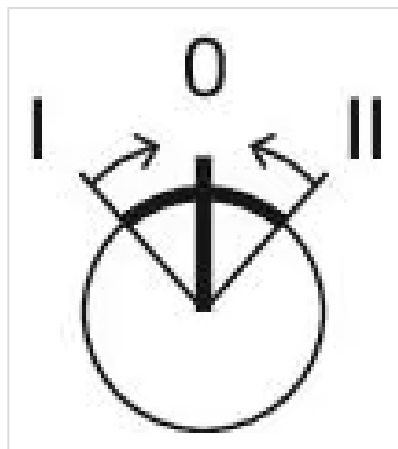

Schaltfunktion:	Impuls - Ruhe (a) - Impuls
Schaltstufen:	3 Stellungen
Schaltwinkel:	42° links / 42° rechts
Mechanische Lebensdauer:	≤50 000 Schaltzyklen
Gewicht:	0.071 kg

UMGEBUNGSBEDINGUNGEN

IP-Schutzart:	IP65 frontseitig
Einsatztemperatur:	- 40 °C ... + 55 °C

Lagertemperatur: - 40 °C ... + 85 °C

ZERTIFIKATE

REACH: REACH konform

RoHS: RoHS konform

WEITERE

Kurzbeschreibung: Vorsatz, Ø 29 mm, rund, Natur, Aluminium, Impuls - Ruhe (a) - Impuls

Hinweise: Standardschloss Ronis 251
Weitere Schlosnummern auf Anfrage
Max. 3 Schaltelemente aufschraubbar

max. Anzahl Schaltelemente: 3

Schaltstellungen:

Schaltschemas:

Einbauöffnungen:

- A = Schraubanschluss
- B = Federkraftklemme (PIT)
- C = Steckanschluss 6,3 mm x 0,8 mm
- D = Doppelsteckanschluss 6,3 mm x 0,8 mm

Abmessungen:

- A = Schraubanschluss