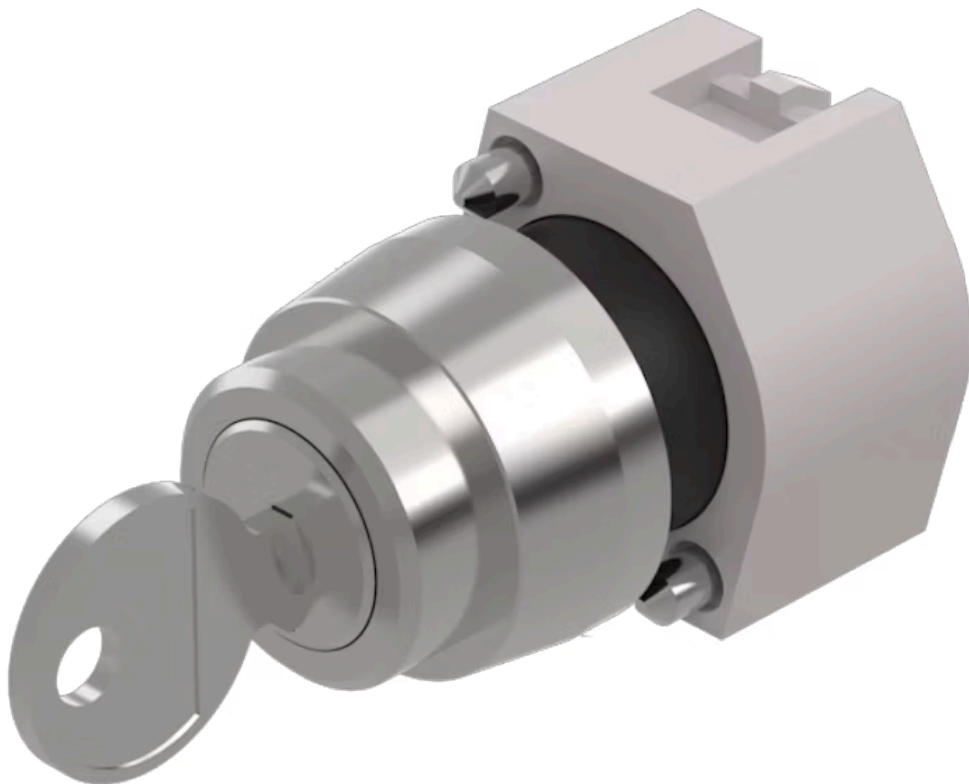

Vorsatz

704.115.0

<https://www.eao.com/component/704.115.0/de/vo...>

Ihr Produkt:

704.115.0 Vorsatz

FRONT

Frontabmessung:	Ø 29 mm
Frontform:	rund
Frontrahmen Farbe:	Natur
Frontrahmen Material:	Aluminium

MONTAGE

Bauform:	erhaben
Montage-Typ:	Paneel-Montage

ELEKTRISCHE KENNWERTE

Normen:	Die Geräte entsprechen den «Bestimmungen für Niederspannungs-Schaltgeräte» DIN EN 60947-1
----------------	--

MECHANISCHE KENNWERTE

Schaltfunktion:	Impuls - Ruhe (a) - Impuls
Schaltstufen:	3 Stellungen
Schaltwinkel:	42° links / 42° rechts
Mechanische Lebensdauer:	≤50 000 Schaltzyklen
Gewicht:	0.071 kg

UMGEBUNGSBEDINGUNGEN

IP-Schutzart:	IP65 frontseitig
Einsatztemperatur:	- 40 °C ... + 55 °C

Lagertemperatur: - 40 °C ... + 85 °C

ZERTIFIKATE

REACH: REACH konform

RoHS: RoHS konform

WEITERE

Kurzbeschreibung: Vorsatz, Ø 29 mm, rund, Natur, Aluminium, Impuls - Ruhe (a) - Impuls

Hinweise: Standardschloss Ronis 251
Weitere Schlosnummern auf Anfrage
Max. 3 Schaltelemente aufschraubbar