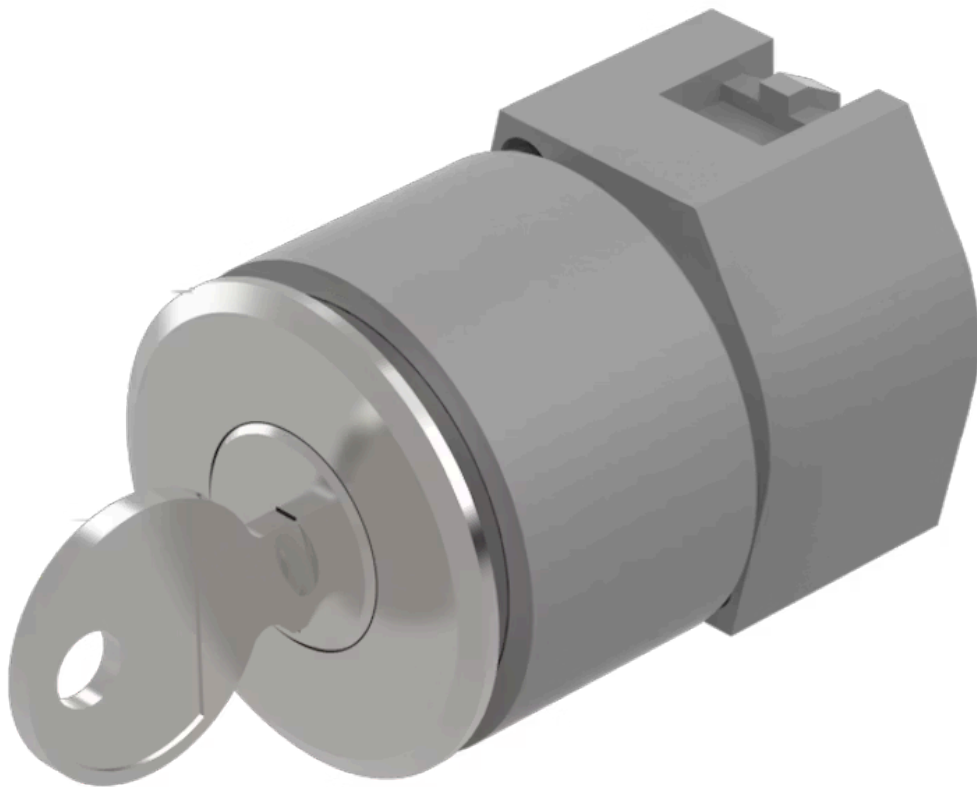

Vorsatz

704.115.018

<https://www.eao.com/component/704.115.018/de/...>

Ihr Produkt:

704.115.018 Vorsatz

FRONT

Frontabmessung:	Ø 35 mm
Frontform:	rund
Frontrahmen Farbe:	Natur
Frontrahmen Material:	Aluminium

MONTAGE

Bauform:	flach
Einbauöffnung:	Ø 30,5 mm
Montage-Typ:	Paneel-Montage

ELEKTRISCHE KENNWERTE

Normen:	Die Geräte entsprechen den «Bestimmungen für Niederspannungs-Schaltgeräte» DIN EN 60947-1
----------------	--

MECHANISCHE KENNWERTE

Schaltfunktion:	Impuls - Ruhe (a) - Impuls
Schaltstufen:	3 Stellungen
Schaltwinkel:	42° links / 42° rechts
Mechanische Lebensdauer:	≤50 000 Schaltzyklen
Gewicht:	0.1 kg

UMGEBUNGSBEDINGUNGEN

Kurzbeschreibung: Vorsatz, Ø 30,5 mm, Ø 35 mm, rund, Natur, Aluminium, Impuls - Ruhe (a) - Impuls

Hinweise: Standardschloss Ronis 251
Weitere Schlosnummern auf Anfrage
Max. 3 Schaltelemente aufschnappbar