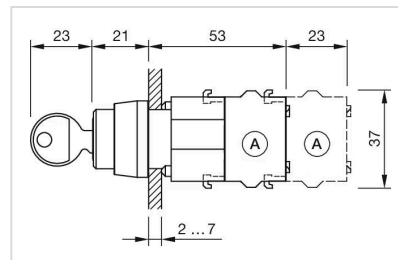

Lagertemperatur: - 40 °C ... + 85 °C

ZERTIFIKATE

REACH: REACH konform

RoHS: RoHS konform

WEITERE

Kurzbeschreibung: Vorsatz, Ø 29 mm, rund, Natur, Aluminium, Rast (a) - Ruhe (a) - Impuls

Hinweise: Standardschloss Ronis 251
Weitere Schlosnummern auf Anfrage
Max. 3 Schaltelemente aufschraubbar

max. Anzahl Schaltelemente: 3

Schaltstellungen:

Schaltschemas:

Einbauöffnungen:

- A = Schraubanschluss
- B = Federkraftklemme (PIT)
- C = Steckanschluss 6,3 mm x 0,8 mm
- D = Doppelsteckanschluss 6,3 mm x 0,8 mm

Abmessungen:

- A = Schraubanschluss