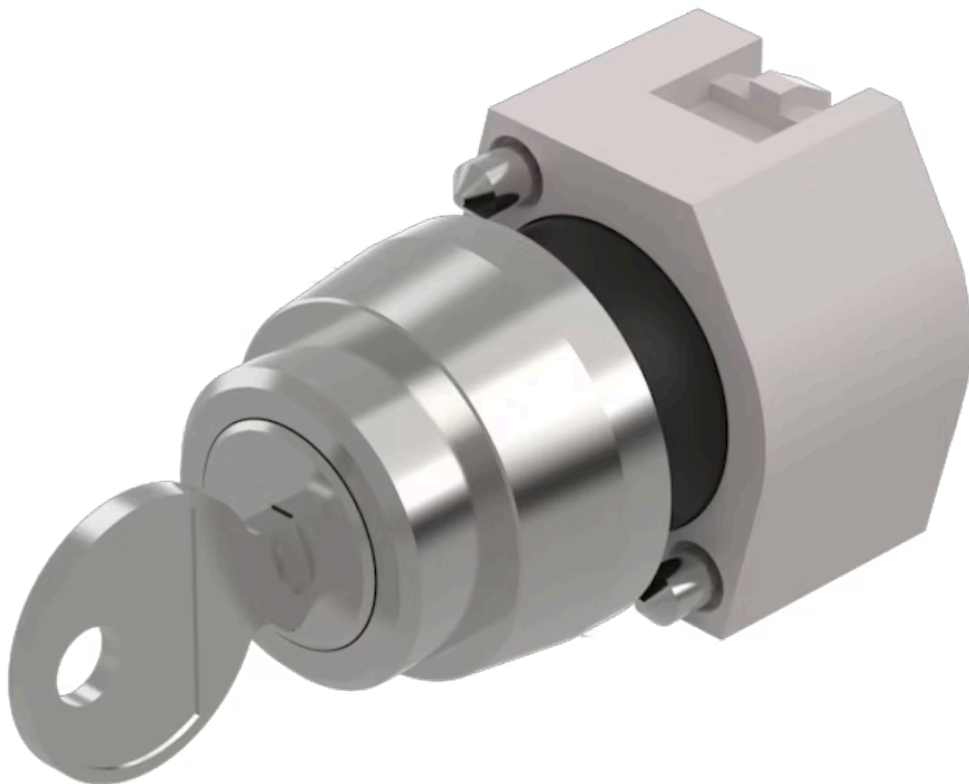

Vorsatz

704.124.0

<https://www.eao.com/component/704.124.0/de/vo...>

Ihr Produkt:

704.124.0 Vorsatz

FRONT

Frontabmessung:	Ø 29 mm
Frontform:	rund
Frontrahmen Farbe:	Natur
Frontrahmen Material:	Aluminium

MONTAGE

Bauform:	erhaben
Montage-Typ:	Paneel-Montage

ELEKTRISCHE KENNWERTE

Normen:	Die Geräte entsprechen den «Bestimmungen für Niederspannungs-Schaltgeräte» DIN EN 60947-1
----------------	--

MECHANISCHE KENNWERTE

Schaltfunktion:	Rast (a) - Ruhe (a) - Impuls
Schaltstufen:	3 Stellungen
Schaltwinkel:	42° links / 42° rechts
Mechanische Lebensdauer:	≤50 000 Schaltzyklen
Gewicht:	0.071 kg

UMGEBUNGSBEDINGUNGEN

IP-Schutzart:	IP65 frontseitig
Einsatztemperatur:	- 40 °C ... + 55 °C

Lagertemperatur: - 40 °C ... + 85 °C

ZERTIFIKATE

REACH: REACH konform

RoHS: RoHS konform

WEITERE

Kurzbeschreibung: Vorsatz, Ø 29 mm, rund, Natur, Aluminium, Rast (a) - Ruhe (a) - Impuls

Hinweise: Standardschloss Ronis 251
Weitere Schlosnummern auf Anfrage
Max. 3 Schaltelemente aufschraubbar