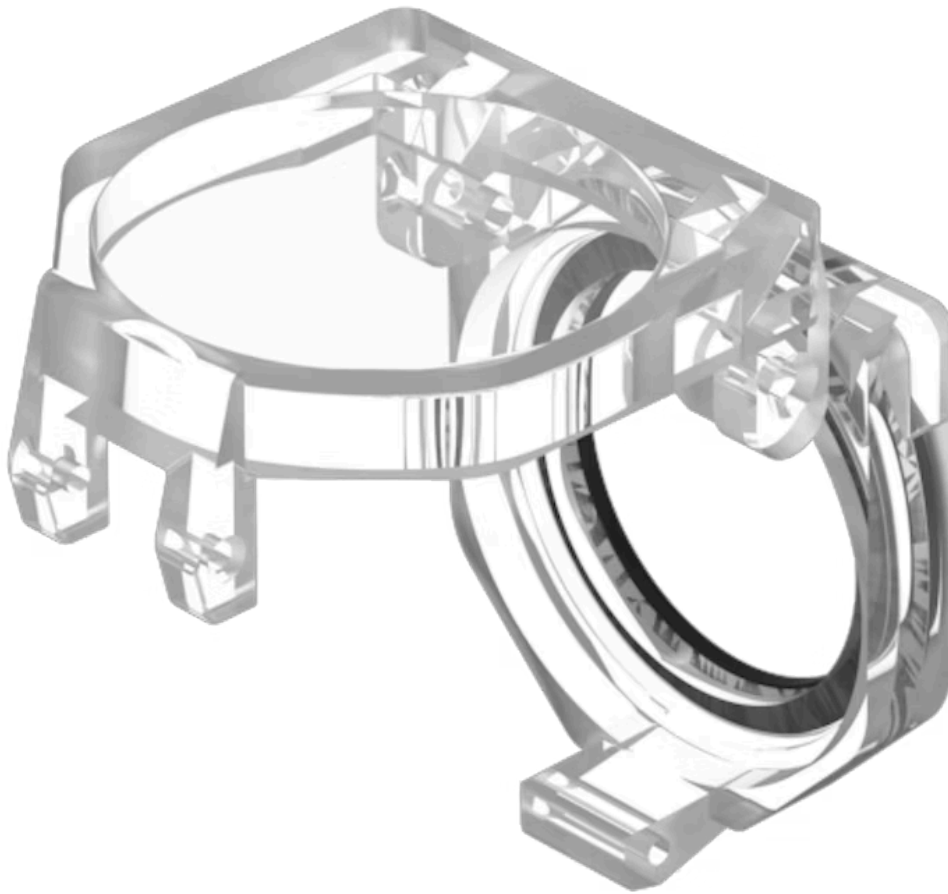

# Schutzdeckel

704.925.0

<https://www.eao.com/component/704.925.0/de/sc...>

Ihr Produkt:

## 704.925.0 Schutzdeckel

### WEITERE

**Kurzbeschreibung:** Schutzdeckel, Kunststoff, transparent

**Titel Zubehör:** Schutzdeckel

**Material:** Kunststoff

**Produkteigenschaften:** Zu Drucktaste

**Hinweise:** Aufklappbar, plombierbar

**Optik:** transparent

**Abmessungen:**