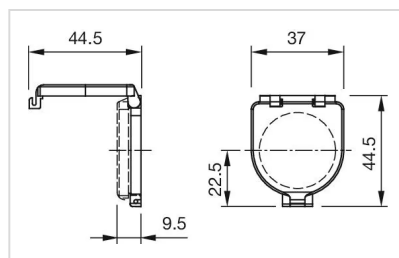

Gewicht: 0.002 kg

WEITERE

Kurzbeschreibung: Schutzklappe, 37 mm x 44,5 mm, Kunststoff, Farblos

Titel Zubehör: Schutzklappe

Abmessung: 37 mm x 44,5 mm

Material: Kunststoff

Produkteigenschaften: Plombierbar, zu Drucktaste mit Einbauöffnung Ø 30,5 mm

Hinweise: Aufklappbar
Frontplattendicke reduziert sich um 2 mm
Bitte beachten, dass grössere Mindestabstände erforderlich sind
Bei eloxierten Aluminiumteilen kann es aus produktionstechnischen Gründen zu Farbunterschieden kommen

Abmessungen:

für Art.-Nr. 704.925.7