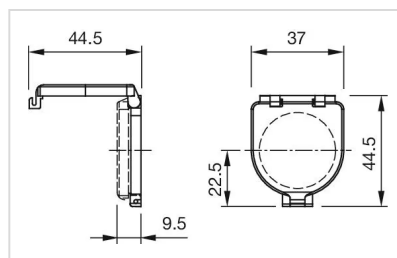

Gewicht: 0.002 kg

WEITERE

Kurzbeschreibung: Schutzklappe, 37 mm x 44,5 mm, Kunststoff, Farblos

Titel Zubehör: Schutzklappe

Abmessung: 37 mm x 44,5 mm

Material: Kunststoff

Produkteigenschaften: Plombierbar, zu Drucktaste mit Einbauöffnung \varnothing 30,5 mm

Hinweise:
Aufklappbar
Frontplattendicke reduziert sich um 2 mm
Bitte beachten, dass grössere Mindestabstände erforderlich sind
Bei eloxierten Aluminiumteilen kann es aus produktionstechnischen Gründen zu Farbunterschieden kommen

Abmessungen:

für Art.-Nr. 704.925.7