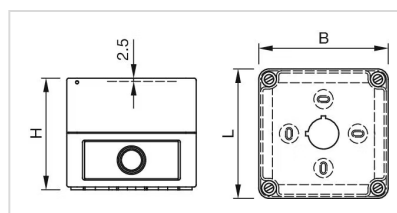

für Art.-Nr. 704.945.1, 704.945.2, 704.945.3,
704.945.4, 704.945.5