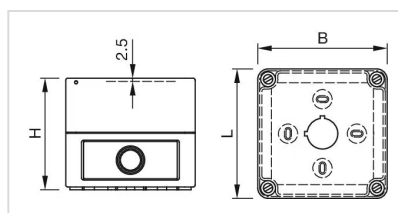

für Art.-Nr. 704.945.1, 704.945.2, 704.945.3,
704.945.4, 704.945.5