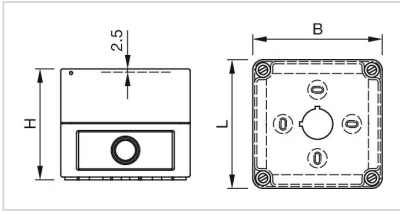

Durchlassspannung:

MECHANISCHE KENNWERTE

Gewicht: 0.572 kg

UMGEBUNGSBEDINGUNGEN

IP-Schutzart: IP66

WEITERE

Kurzbeschreibung: Aufbaugehäuse, 180 mm x 182 mm x 110 mm, Kunststoff, Grau

Titel Zubehör: Aufbaugehäuse

Abmessung: 180 mm x 182 mm x 110 mm

Material: Kunststoff

Produkteigenschaften: Mit Einbauöffnung 4 x Ø 22,3 mm, mit Verdrehenschutz

RAL-Farbe: 7035 RAL

Abmessungen:

für Art.-Nr. 704.945.1, 704.945.2, 704.945.3,
704.945.4, 704.945.5