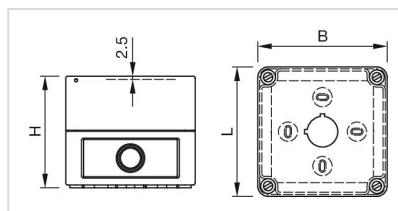

Gewicht: 0.568 kg

UMGEBUNGSBEDINGUNGEN

IP-Schutzart: IP66

WEITERE

Kurzbeschreibung: Aufbaugehäuse, 180 mm x 182 mm x 110 mm, Kunststoff, Grau

Titel Zubehör: Aufbaugehäuse

Abmessung: 180 mm x 182 mm x 110 mm

Material: Kunststoff

Produkteigenschaften: Mit Einbauöffnung 6 x Ø 22,3 mm, mit Verdrehenschutz

RAL-Farbe: 7035 RAL

Abmessungen:

für Art.-Nr. 704.945.1, 704.945.2, 704.945.3,
704.945.4, 704.945.5