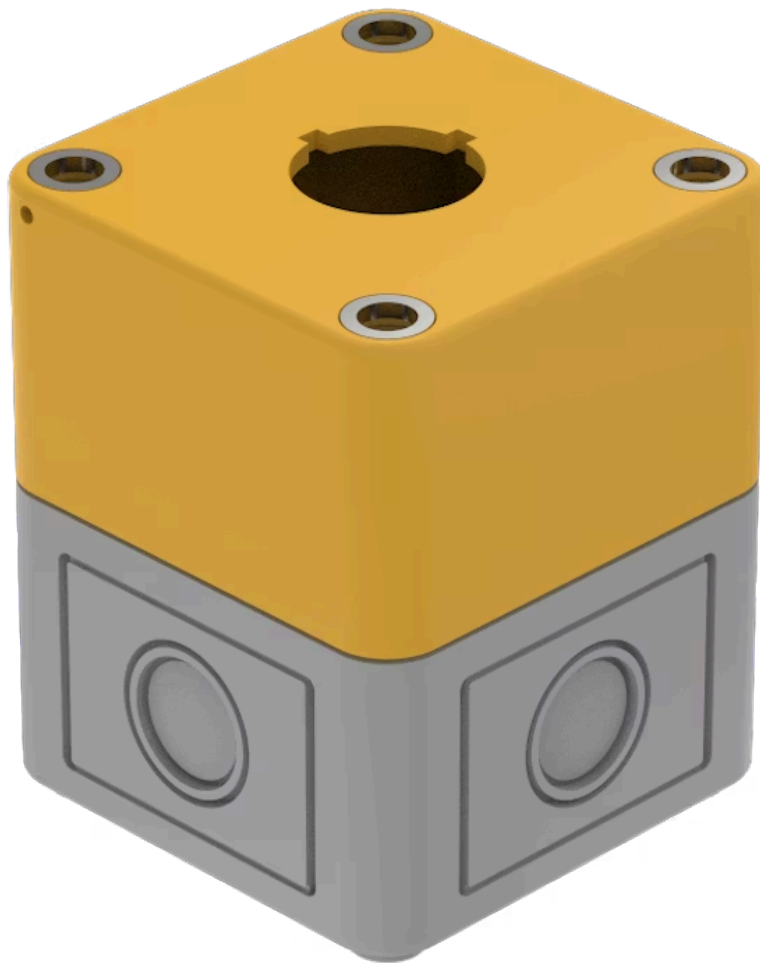

# Aufbaugehäuse

704.945.7

<https://www.eao.com/component/704.945.7/de/au...>

Ihr Produkt:

## 704.945.7 Aufbaugehäuse

### FRONT

**Farbe:** Grau

### WEITERE

**Kurzbeschreibung:** Aufbaugehäuse, 65 mm x 65 mm x 81 mm, Kunststoff, Grau

**Titel Zubehör:** Aufbaugehäuse

**Abmessung:** 65 mm x 65 mm x 81 mm

**Material:** Kunststoff

**Produkteigenschaften:** Boden grau ähnlich RAL 7035; Deckel plombierbar, gelb ähnlich RAL 1004