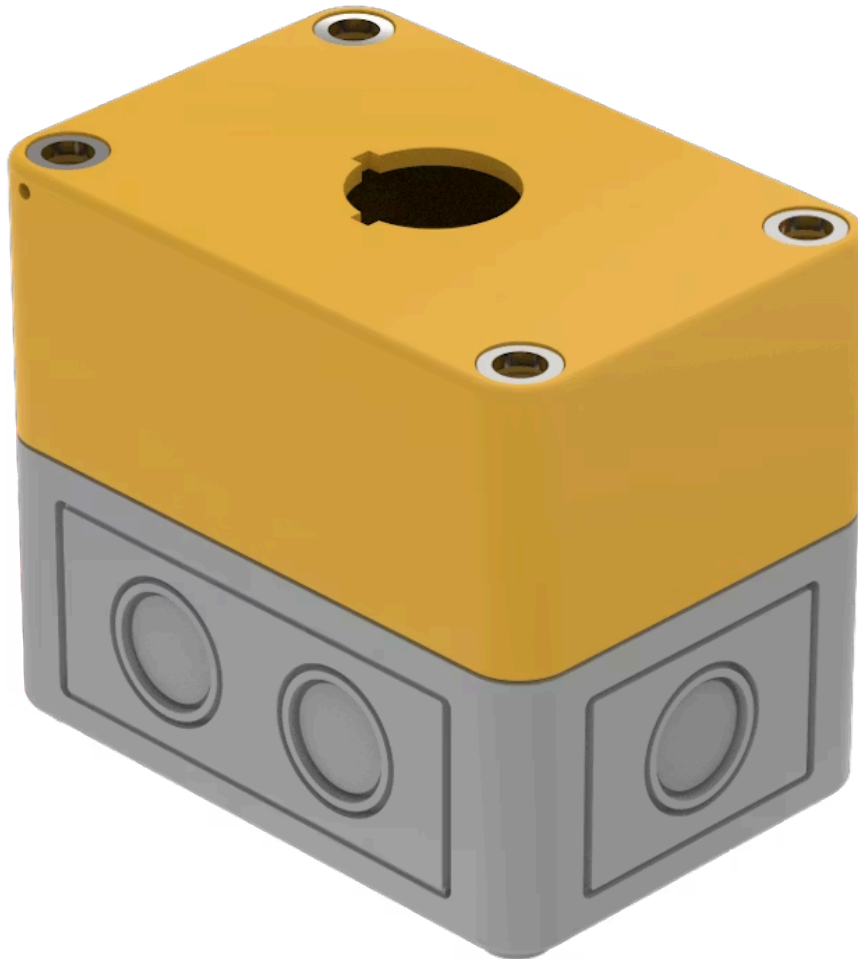

Aufbaugehäuse

704.945.8

<https://www.eao.com/component/704.945.8/de/au...>

Ihr Produkt:

704.945.8 Aufbaugehäuse

FRONT

Farbe: Grau

MECHANISCHE KENNWERTE

Gewicht: 0.157 kg

UMGEBUNGSBEDINGUNGEN

IP-Schutzart: IP66

WEITERE

Kurzbeschreibung: Aufbaugehäuse, 94 mm x 65 mm x 81 mm, Kunststoff, Grau

Titel Zubehör: Aufbaugehäuse

Abmessung: 94 mm x 65 mm x 81 mm

Material: Kunststoff

Produkteigenschaften: Boden grau ähnlich RAL 7035; Deckel plombierbar, gelb ähnlich RAL 1004

RAL-Farbe: 7035 RAL

Abmessungen: