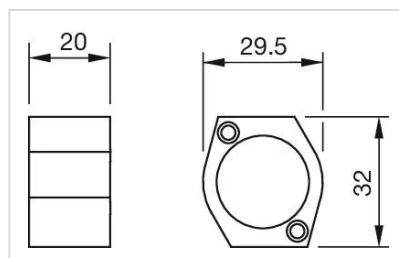

### MECHANISCHE KENNWERTE

**Anzugsdrehmoment:** Max. 0,40 ... 0,50 Nm

**Gewicht:** 0.01 kg

### WEITERE

**Kurzbeschreibung:** Bayonett-Flansch, Kunststoff

**Material:** Kunststoff

**Abmessungen:**

für Art.-Nr. 704.950.5