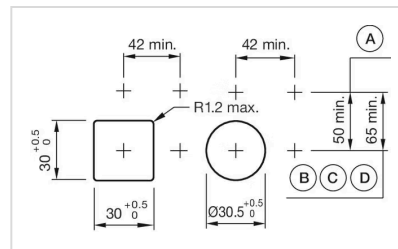

### WEITERE

**Kurzbeschreibung:** Frontrahmen-Set, Ø 35 mm, Schwarz, Aluminium

**Abmessung:** Ø 35 mm

**Gehäuse Farbe:** Schwarz

**Gehäuse Material:** Aluminium

**Hinweise:**

Bei eloxierten Aluminiumteilen kann es aus produktionstechnischen Gründen zu Farbunterschieden kommen

**Einbauöffnungen:**

A = Schraubanschluss

B = Federkraftklemme (PIT)

C = Steckanschluss 6,3 mm x 0,8 mm

D = Doppelsteckanschluss 6.3 x 0.8 mm