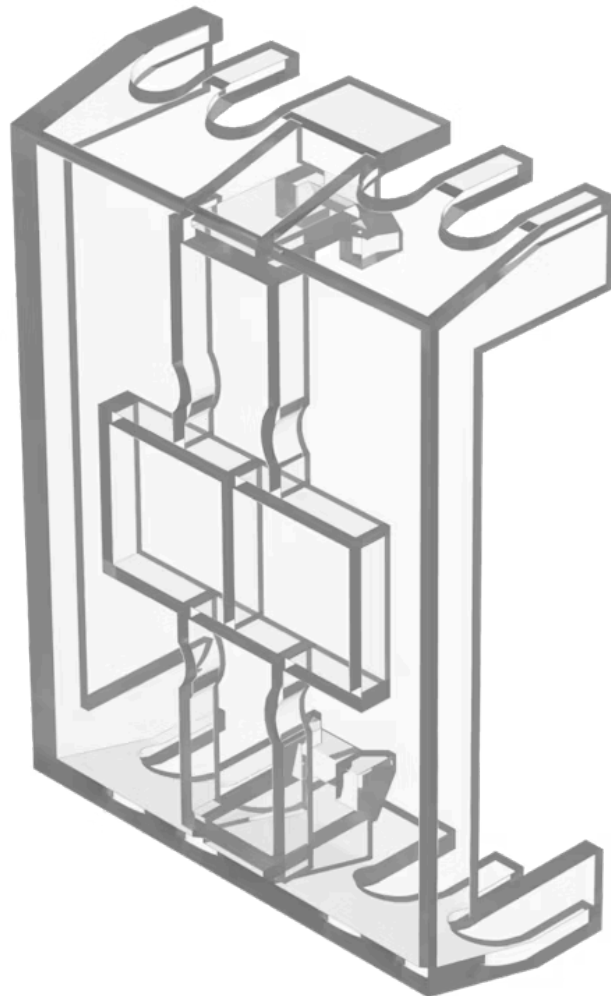

# Klemmenabdeckung

704.964.5

<https://www.eao.com/component/704.964.5/de/kl...>

Ihr Produkt:

## 704.964.5 Klemmenabdeckung

### MECHANISCHE KENNWERTE

**Anschluss:** Schraubanschluss

**Gewicht:** 0.003 kg

### WEITERE

**Kurzbeschreibung:** Klemmenabdeckung, Kunststoff, Schraubanschluss

**Titel Zubehör:** Klemmenabdeckung

**Material:** Kunststoff

**Produkteigenschaften:** Zur Abdeckung der Schraubanschlüsse

**Abmessungen:**