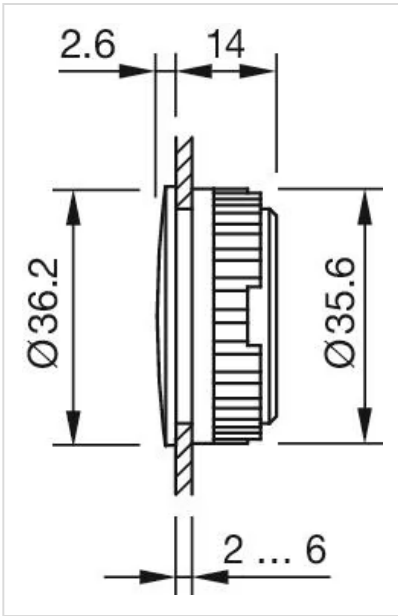

Einbauöffnung: Ø 30,5 mm

MECHANISCHE KENNWERTE

Gewicht: 0.008 kg

WEITERE

Kurzbeschreibung: Blindabdeckung, Ø 36 mm, Ø 30,5 mm, Kunststoff, Schwarz

Titel Zubehör: Blindabdeckung

Abmessung: Ø 36 mm

Material: Kunststoff

Hinweise: Bitte beachten, dass grössere Mindestabstände erforderlich sind

Abmessungen:

für Art.-Nr. 704.964.8