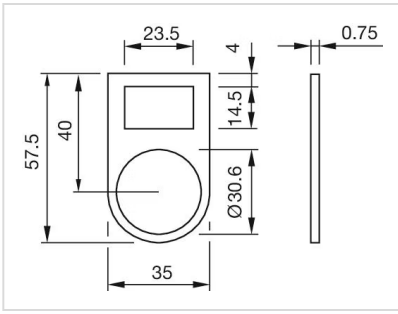

Bauform: flach

Montage-Typ: selbstklebend

MECHANISCHE KENNWERTE

Gewicht: 0.001 kg

WEITERE

Kurzbeschreibung: Beschriftungsrahmen, 35 mm x 57,5 mm x 0,75 mm, Aluminium, selbstklebend, Schwarz, eloxiert

Titel Zubehör: Beschriftungsrahmen

Abmessung: 35 mm x 57,5 mm x 0,75 mm

Material: Aluminium

Produkteigenschaften: Für flache Bauform

Hinweise: Bei eloxierten Aluminiumteilen kann es aus produktionstechnischen Gründen zu Farbunterschieden kommen

Abmessungen:

für Art.-Nr. 704.968.3