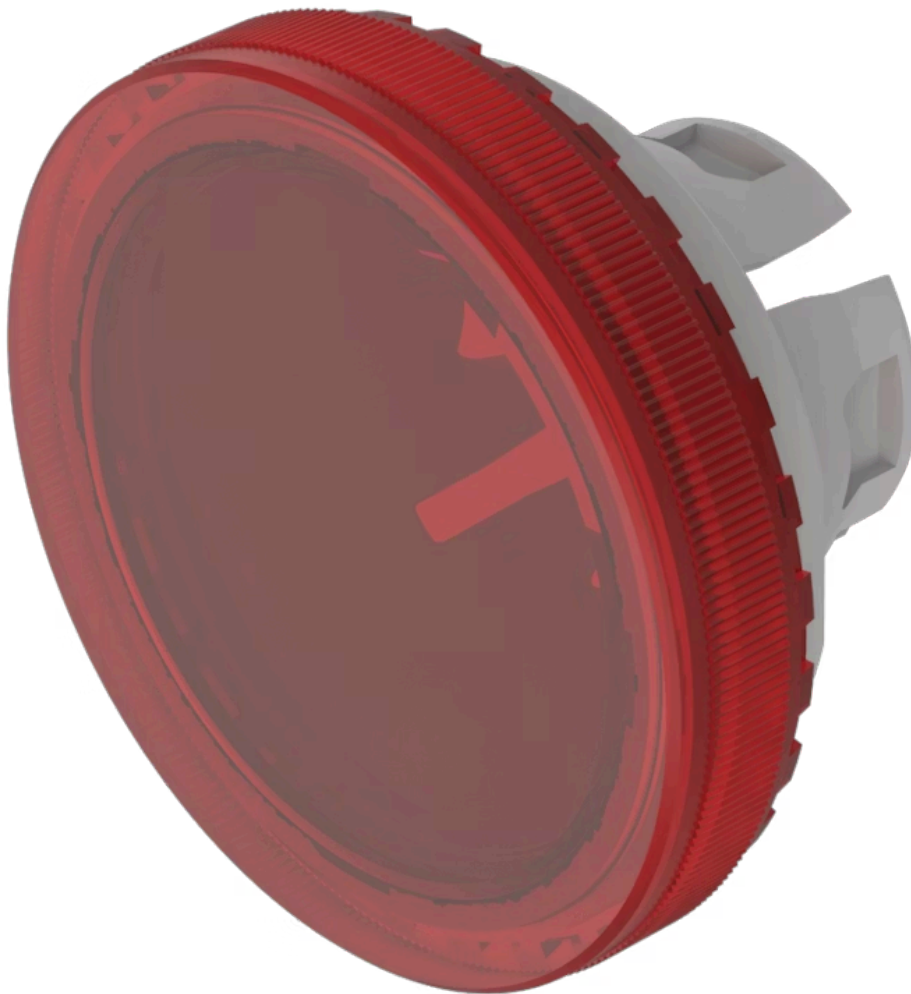

# Druckhaube

84-7111.200

<https://www.eao.com/component/84-7111.200/de/...>

Ihr Produkt:

---

## 84-7111.200 Druckhaube

### BEDIEN-/ANZEIGETEIL

**Druckhaube Farbe:** Rot

**Druckhaube Material:** Kunststoff

**Druckhaube Ausleuchtung:** ausleuchtbar

**Druckhaube Form:** flach

**Druckhaube Optik:** transparent

**Druckhaube Typ:** bündig mit Frontrahmen

### WEITERE

**Kurzbeschreibung:** Druckhaube, Ø 19,7 mm, ausleuchtbar, ohne Symbol, Rot, flach, Kunststoff

**Abmessung:** Ø 19,7 mm

**Beschreibung Komponente:**

Material Druckhaube: Kunststoff nach UL 94 V2