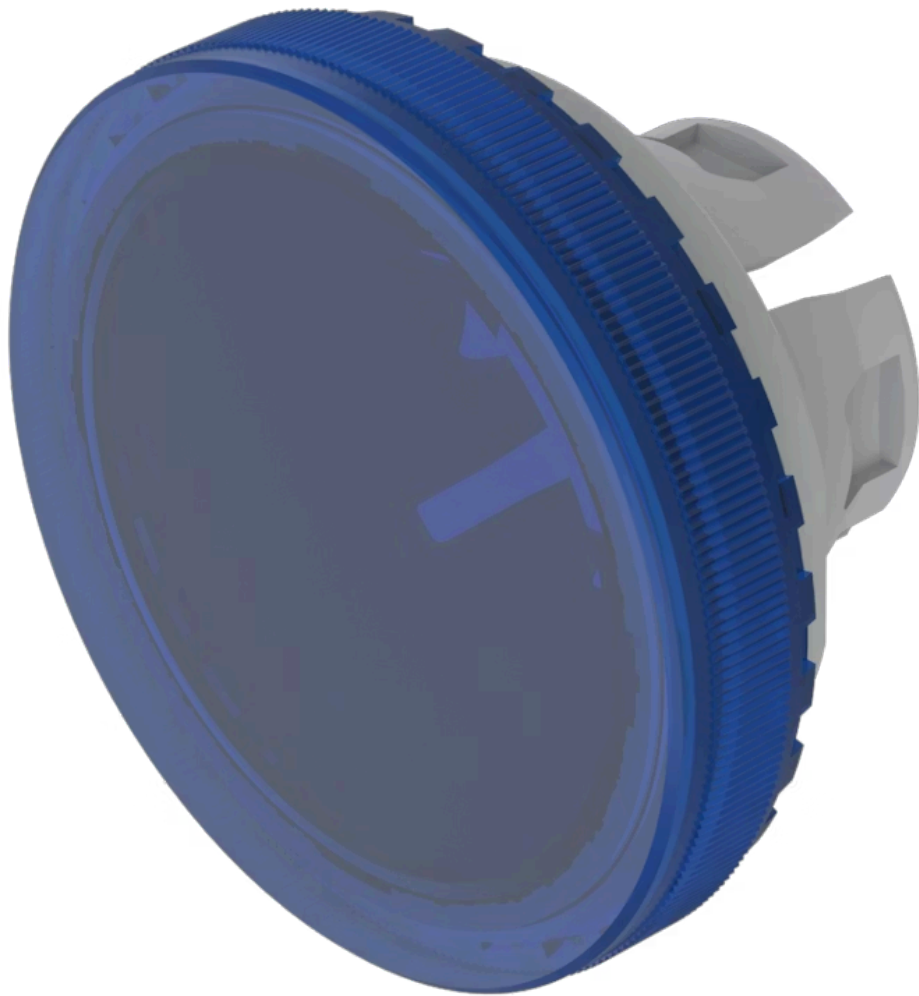

# Druckhaube

84-7115.600

<https://www.eao.com/component/84-7115.600/de/...>

Ihr Produkt:

---

## 84-7115.600 Druckhaube

### BEDIEN-/ANZEIGETEIL

**Druckhaube Farbe:** Blau  
**Druckhaube Material:** Kunststoff  
**Druckhaube Ausleuchtung:** ausleuchtbar  
**Druckhaube Form:** flach  
**Druckhaube Optik:** transparent  
**Druckhaube Typ:** erhaben über Frontrahmen  
**Symbol:** ohne Symbol  
**Ausleuchtungsform:** Front

### WEITERE

**Kurzbeschreibung:** Druckhaube, Ø 19,7 mm, ausleuchtbar, ohne Symbol, Blau, flach, Kunststoff

**Abmessung:** Ø 19,7 mm

**Beschreibung Komponente:**

Material Druckhaube: Kunststoff nach UL 94 V2