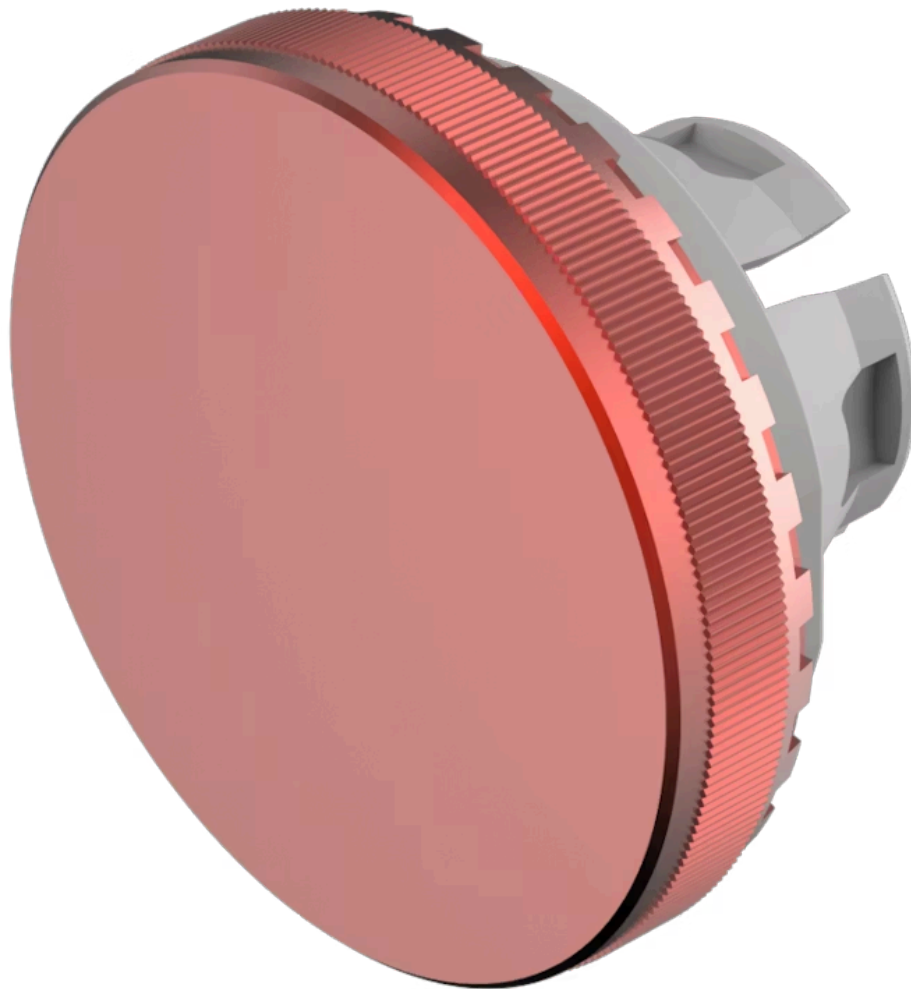

Druckhaube

84-7201.200

<https://www.eao.com/component/84-7201.200/de/...>

Ihr Produkt:

84-7201.200 Druckhaube

FRONT

Frontform: rund

BEDIEN-/ANZEIGETEIL

Druckhaube Farbe: Rot

Druckhaube Material: Aluminium

Druckhaube Ausleuchtung: nicht ausleuchtbar

Druckhaube Form: flach

Druckhaube Optik: opak

Druckhaube Typ: bündig mit Frontrahmen

Symbol: ohne Symbol

MECHANISCHE KENNWERTE

Gewicht: 0.002 kg

ZERTIFIKATE

REACH: REACH konform

RoHS: RoHS konform

WEITERE

Kurzbeschreibung: Druckhaube, Ø 19,7 mm, nicht ausleuchtbar, ohne Symbol, Rot, flach, Aluminium

Abmessung: Ø 19,7 mm

Hinweise: Bei eloxierten Aluminiumteilen kann es aus produktionstechnischen Gründen zu Farbunterschieden kommen