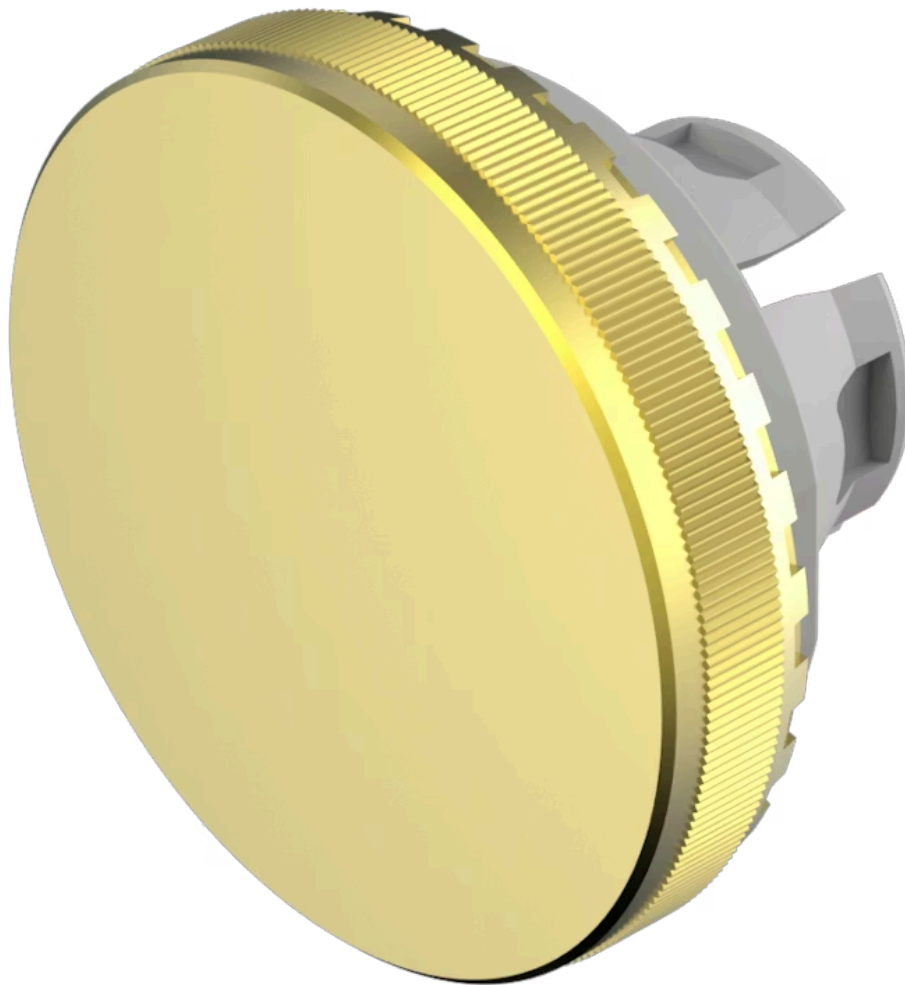

Druckhaube

84-7201.400

<https://www.eao.com/component/84-7201.400/de/...>

Ihr Produkt:

84-7201.400 Druckhaube

FRONT

Frontform: rund

BEDIEN-/ANZEIGETEIL

Druckhaube Farbe: Gold

Druckhaube Material: Aluminium

Druckhaube Ausleuchtung: nicht ausleuchtbar

Druckhaube Form: flach

Druckhaube Optik: opak

Druckhaube Typ: bündig mit Frontrahmen

Symbol: ohne Symbol

MECHANISCHE KENNWERTE

Gewicht: 0.002 kg

ZERTIFIKATE

REACH: REACH konform

RoHS: RoHS konform

WEITERE

Kurzbeschreibung: Druckhaube, Ø 19,7 mm, nicht ausleuchtbar, ohne Symbol, Gold, flach, Aluminium

Abmessung: Ø 19,7 mm

Hinweise: Bei eloxierten Aluminiumteilen kann es aus produktionstechnischen Gründen zu Farbunterschieden kommen