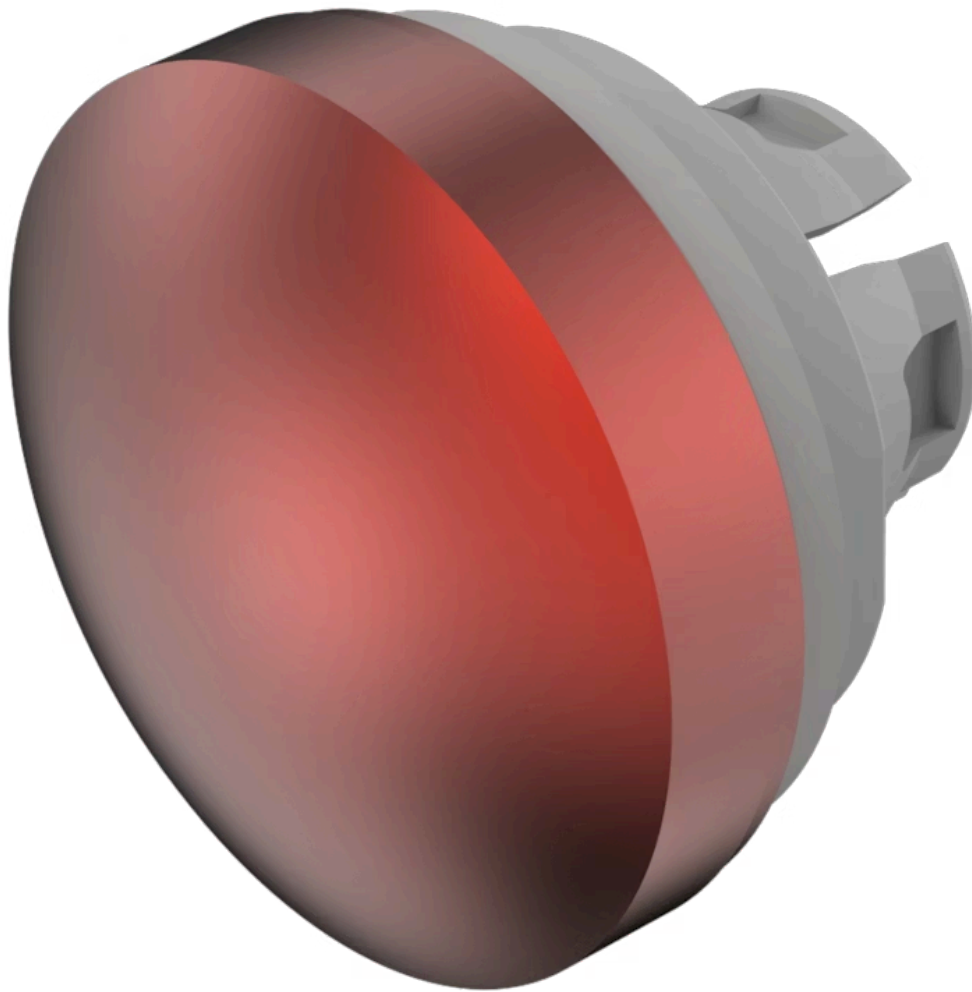

# Druckhaube

84-7202.200A

<https://www.eao.com/component/84-7202.200A/de...>

Ihr Produkt:

---

## 84-7202.200A Druckhaube

### FRONT

**Frontform:** rund

### BEDIEN-/ANZEIGETEIL

**Druckhaube Farbe:** Rot

**Druckhaube Material:** Aluminium

**Druckhaube Ausleuchtung:** nicht ausleuchtbar

**Druckhaube Form:** konvex

**Druckhaube Optik:** opak

**Druckhaube Typ:** erhaben über Frontrahmen