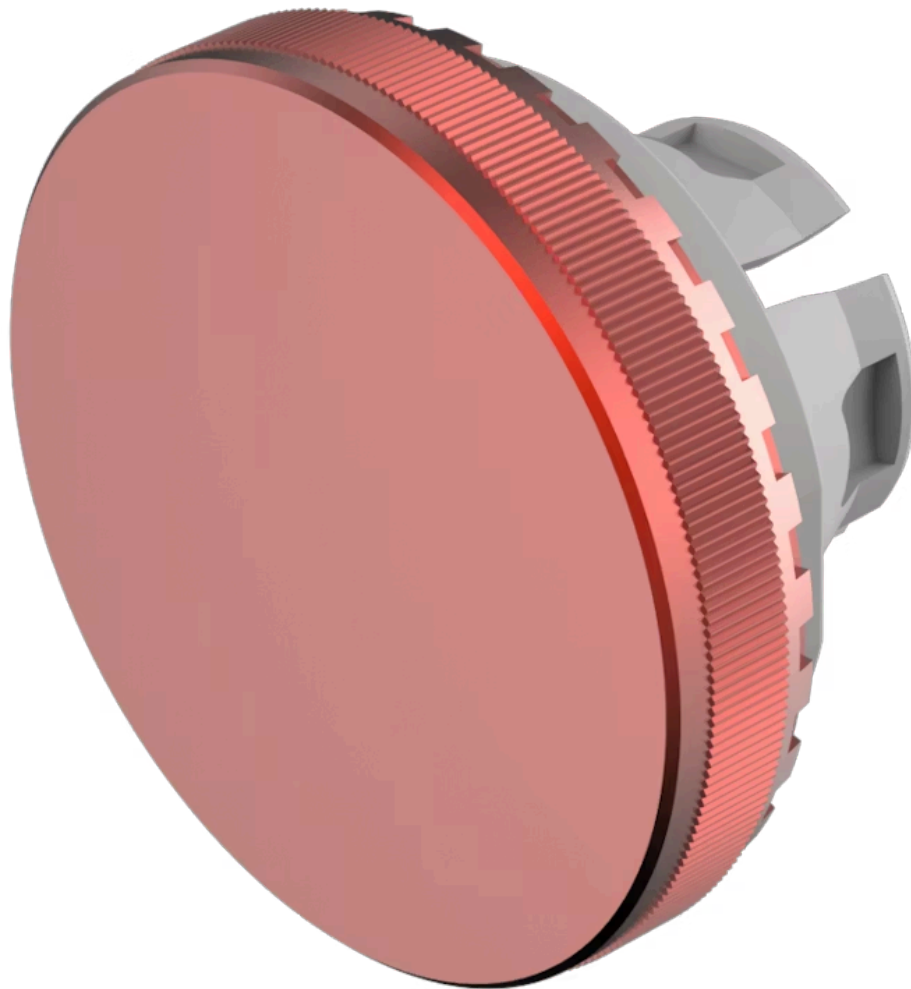

Druckhaube

84-7205.200

<https://www.eao.com/component/84-7205.200/de/...>

Ihr Produkt:

84-7205.200 Druckhaube

FRONT

Frontform: rund

BEDIEN-/ANZEIGETEIL

Druckhaube Farbe: Rot

Druckhaube Material: Aluminium

Druckhaube Ausleuchtung: nicht ausleuchtbar

Druckhaube Form: flach

Druckhaube Optik: opak

Druckhaube Typ: erhaben über Frontrahmen

Symbol: ohne Symbol

MECHANISCHE KENNWERTE

Gewicht: 0.002 kg

ZERTIFIKATE

REACH: REACH konform

RoHS: RoHS konform

WEITERE

Kurzbeschreibung: Druckhaube, Ø 19,7 mm, nicht ausleuchtbar, ohne Symbol, Rot, flach, Aluminium

Abmessung: Ø 19,7 mm

Hinweise: Bei eloxierten Aluminiumteilen kann es aus produktionstechnischen Gründen zu Farbunterschieden kommen