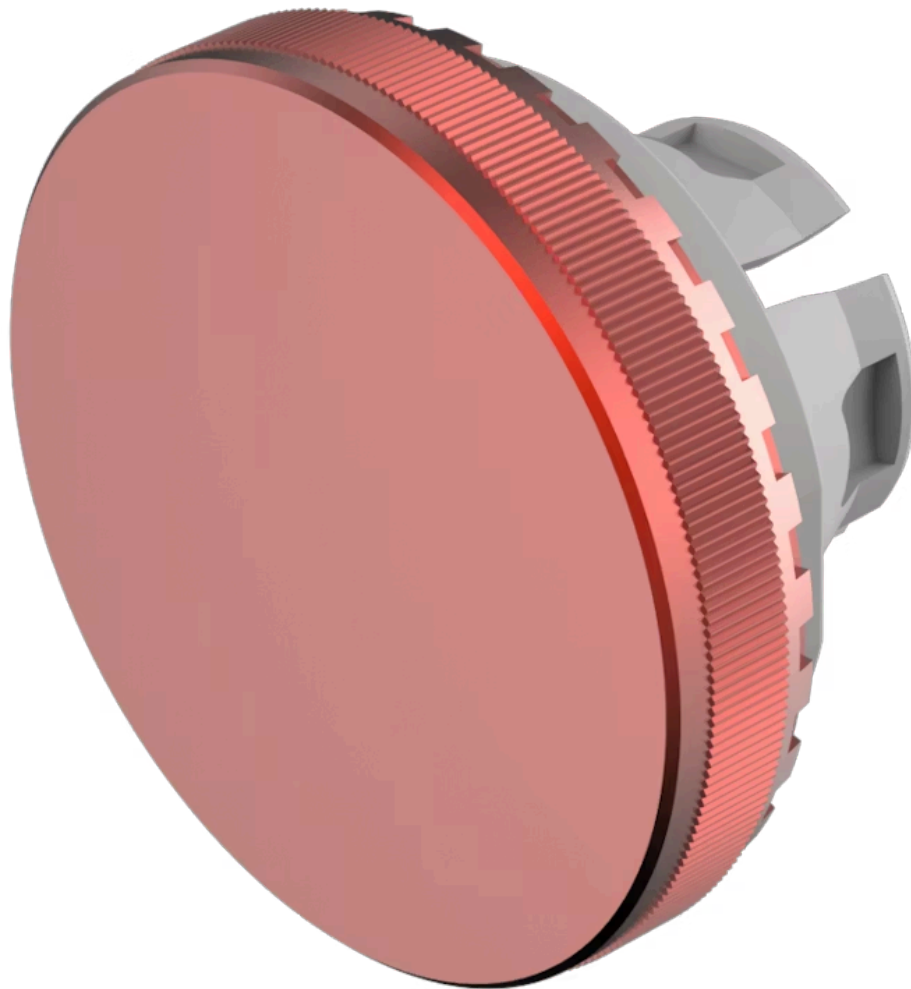

Druckhaube

84-7205.200A

<https://www.eao.com/component/84-7205.200A/de...>

Ihr Produkt:

84-7205.200A Druckhaube

FRONT

Frontform: rund

BEDIEN-/ANZEIGETEIL

Druckhaube Farbe: Rot

Druckhaube Material: Aluminium

Druckhaube Ausleuchtung: nicht ausleuchtbar

Druckhaube Form: flach

Druckhaube Optik: opak

Druckhaube Typ: erhaben über Frontrahmen

Symbol: ohne Symbol

MECHANISCHE KENNWERTE

Gewicht: 0.002 kg

ZERTIFIKATE

REACH: REACH konform

RoHS: RoHS konform

WEITERE

Kurzbeschreibung: Druckhaube, Ø 19,7 mm, nicht ausleuchtbar, ohne Symbol, Rot, flach, Aluminium

Abmessung: Ø 19,7 mm

Hinweise: Bei eloxierten Aluminiumteilen kann es aus produktionstechnischen Gründen zu Farbunterschieden kommen