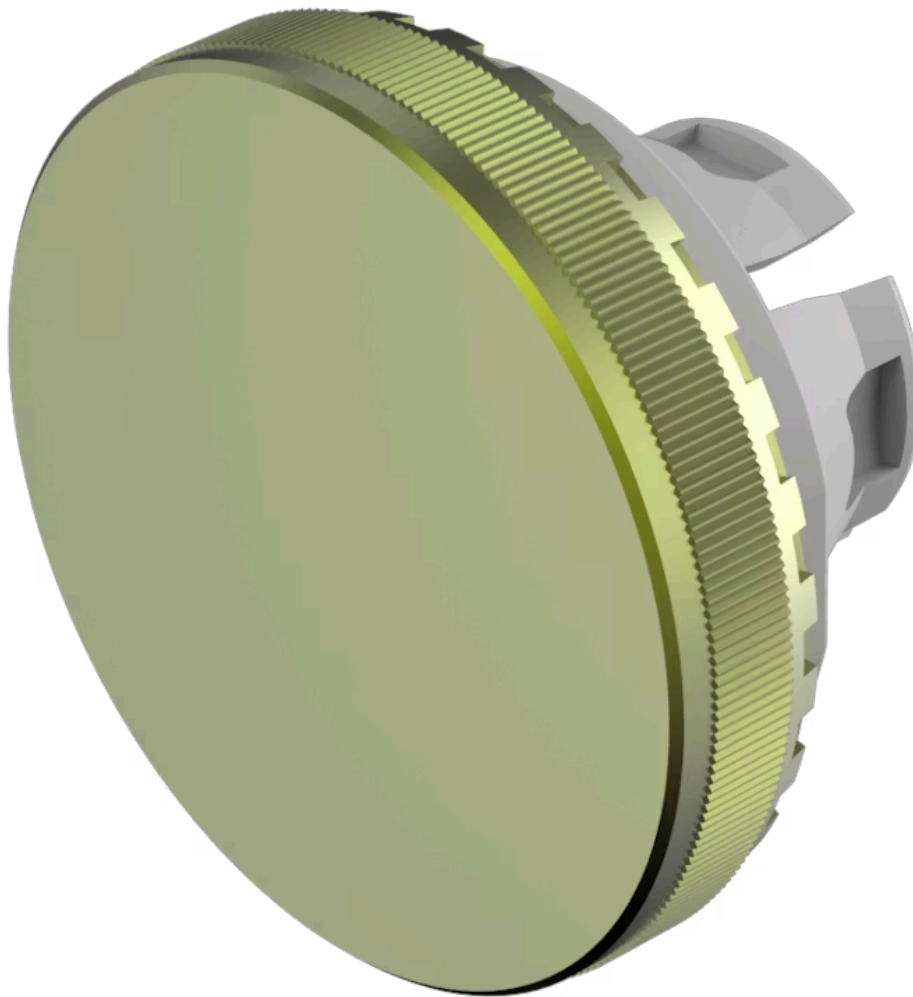

Druckhaube

84-7205.500A

<https://www.eao.com/component/84-7205.500A/de...>

Ihr Produkt:

84-7205.500A Druckhaube

FRONT

Frontform: rund

BEDIEN-/ANZEIGETEIL

Druckhaube Farbe: Olivgrün

Druckhaube Material: Aluminium

Druckhaube Ausleuchtung: nicht ausleuchtbar

Druckhaube Form: flach

Druckhaube Optik: opak

Druckhaube Typ: erhaben über Frontrahmen

Symbol: ohne Symbol

MECHANISCHE KENNWERTE

Gewicht: 0.003 kg

ZERTIFIKATE

REACH: REACH konform

RoHS: RoHS konform

WEITERE

Kurzbeschreibung: Druckhaube, Ø 19,7 mm, nicht ausleuchtbar, ohne Symbol, Olivgrün, flach, Aluminium

Abmessung: Ø 19,7 mm