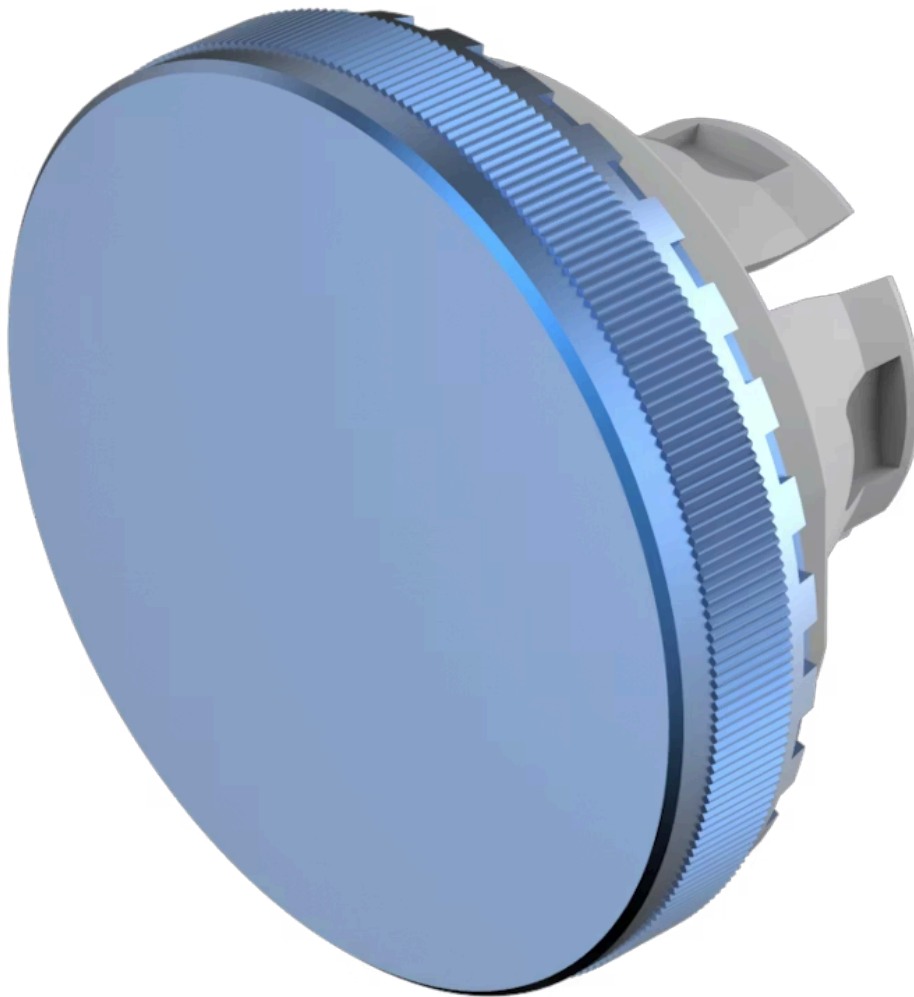

Druckhaube

84-7205.600A

<https://www.eao.com/component/84-7205.600A/de...>

Ihr Produkt:

84-7205.600A Druckhaube

FRONT

Frontform: rund

BEDIEN-/ANZEIGETEIL

Druckhaube Farbe: Blau

Druckhaube Material: Aluminium

Druckhaube Ausleuchtung: nicht ausleuchtbar

Druckhaube Form: flach

Druckhaube Optik: opak

Druckhaube Typ: erhaben über Frontrahmen

Symbol: ohne Symbol

MECHANISCHE KENNWERTE

Gewicht: 0.003 kg

ZERTIFIKATE

REACH: REACH konform

RoHS: RoHS konform

WEITERE

Kurzbeschreibung: Druckhaube, Ø 19,7 mm, nicht ausleuchtbar, ohne Symbol, Blau, flach, Aluminium

Abmessung: Ø 19,7 mm

Hinweise: Bei eloxierten Aluminiumteilen kann es aus produktionstechnischen Gründen zu Farbunterschieden kommen