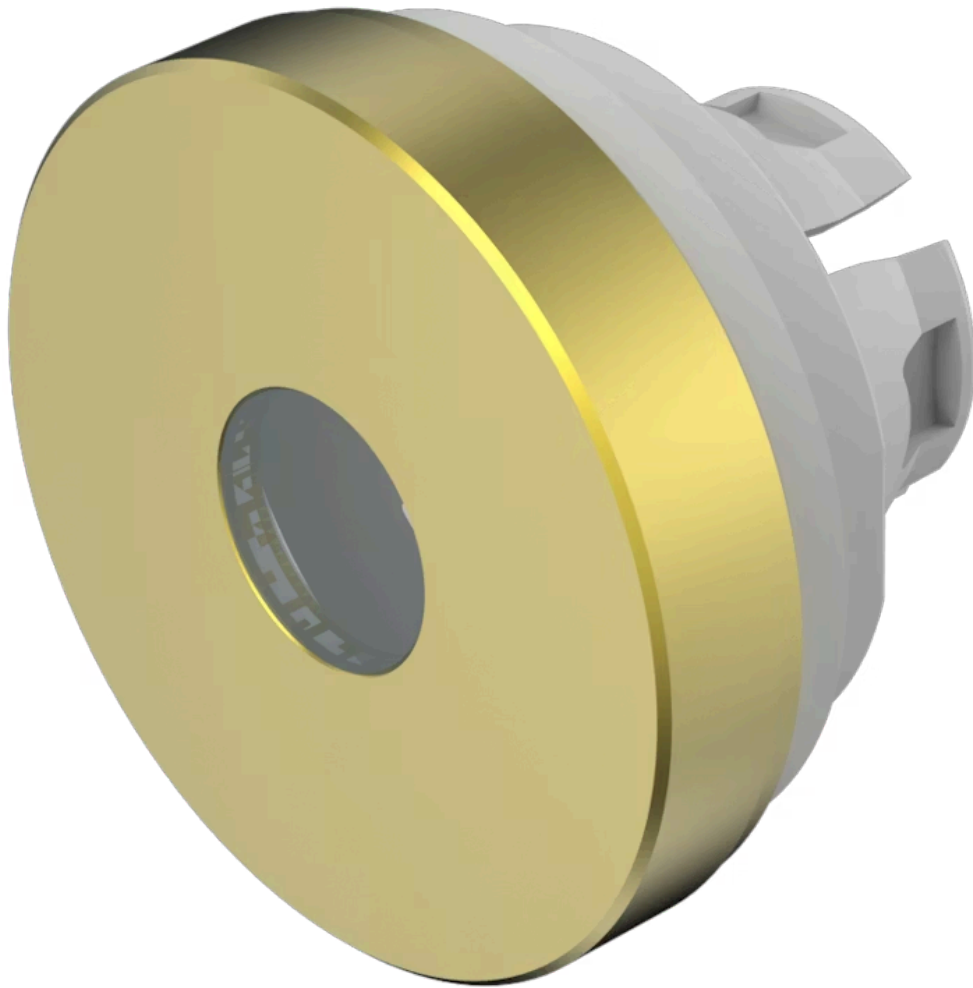

Druckhaube

84-7211.400

<https://www.eao.com/component/84-7211.400/de/...>

Ihr Produkt:

84-7211.400 Druckhaube

FRONT

Frontform: rund

BEDIEN-/ANZEIGETEIL

Druckhaube Farbe: Gold

Druckhaube Material: Aluminium

Druckhaube Ausleuchtung: ausleuchtbar

Druckhaube Form: flach

Druckhaube Optik: opak

Druckhaube Typ: bündig mit Frontrahmen

Symbol: ohne Symbol

Ausleuchtungsform: Punkt

MECHANISCHE KENNWERTE

Gewicht: 0.002 kg

ZERTIFIKATE

REACH: REACH konform

RoHS: RoHS konform

WEITERE

Kurzbeschreibung: Druckhaube, Ø 19,7 mm, ausleuchtbar, ohne Symbol, Gold, flach, Aluminium

Abmessung: Ø 19,7 mm

Hinweise:

Bei eloxierten Aluminiumteilen kann es aus produktionstechnischen Gründen zu Farbunterschieden kommen