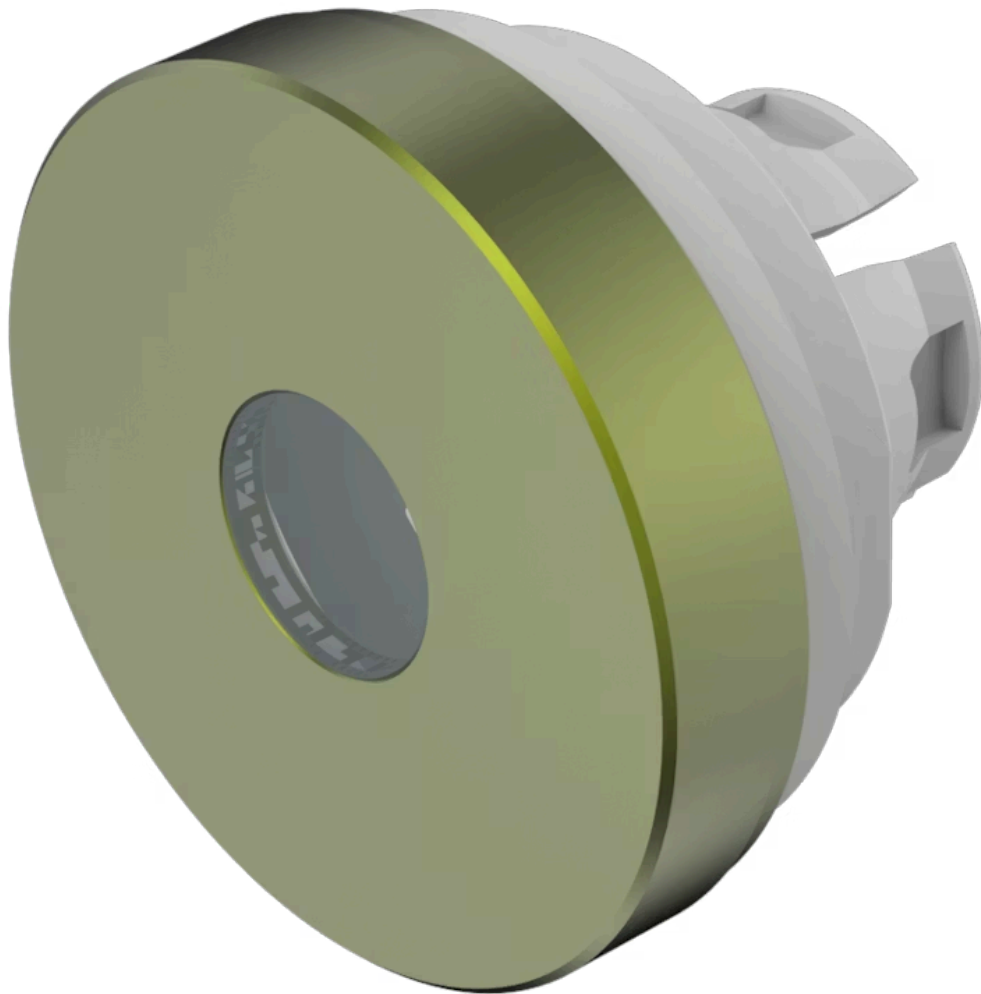

# Druckhaube

84-7211.500

<https://www.eao.com/component/84-7211.500/de/...>

Ihr Produkt:

---

## 84-7211.500 Druckhaube

### BEDIEN-/ANZEIGETEIL

**Druckhaube Farbe:** Olivgrün

**Druckhaube Material:** Aluminium

**Druckhaube Ausleuchtung:** ausleuchtbar

**Druckhaube Form:** flach

**Druckhaube Optik:** opak

**Druckhaube Typ:** bündig mit Frontrahmen

### WEITERE

**Kurzbeschreibung:** Druckhaube, Ø 19,7 mm, ausleuchtbar, ohne Symbol, Olivgrün, flach, Aluminium

**Abmessung:** Ø 19,7 mm

**Hinweise:**

Bei eloxierten Aluminiumteilen kann es aus produktionstechnischen Gründen zu Farbunterschieden kommen