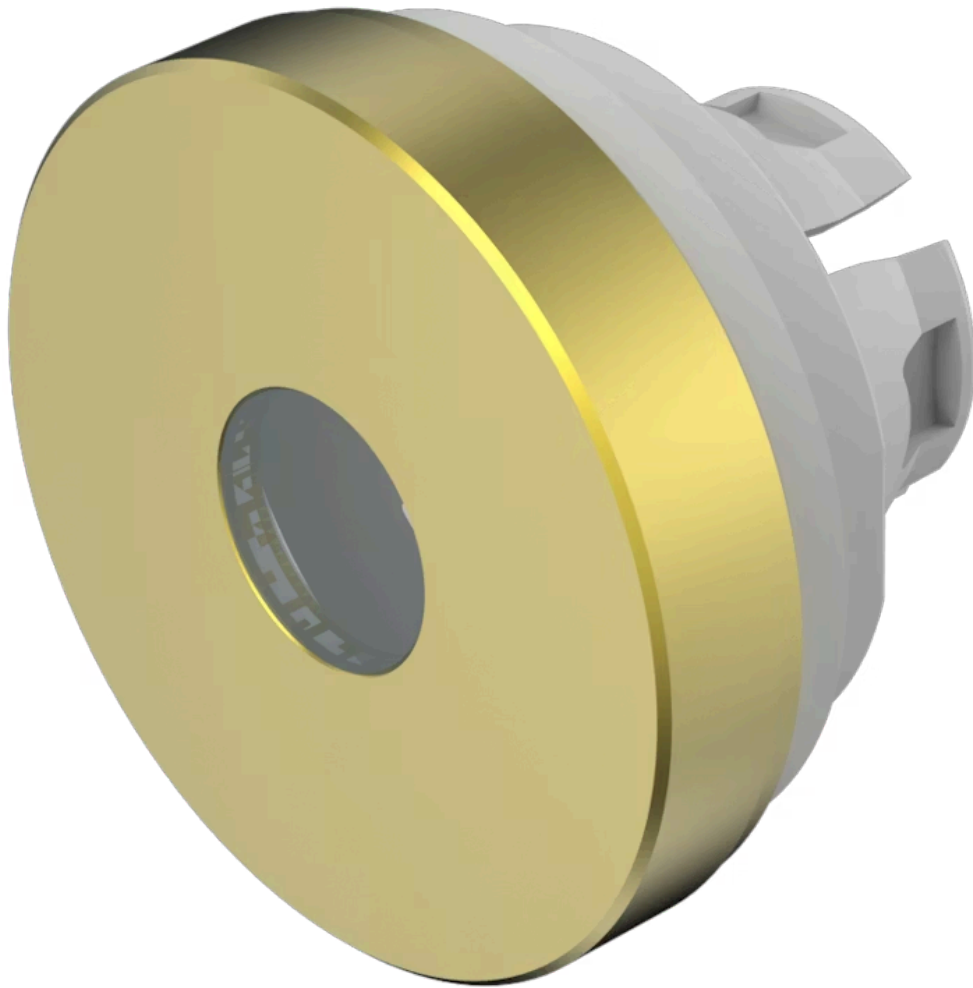

Druckhaube

84-7215.400

<https://www.eao.com/component/84-7215.400/de/...>

Ihr Produkt:

84-7215.400 Druckhaube

FRONT

Frontform: rund

BEDIEN-/ANZEIGETEIL

Druckhaube Farbe: Gold

Druckhaube Material: Aluminium

Druckhaube Ausleuchtung: ausleuchtbar

Druckhaube Form: flach

Druckhaube Optik: opak

Druckhaube Typ: erhaben über Frontrahmen

Symbol: ohne Symbol

Ausleuchtungsform: Punkt

MECHANISCHE KENNWERTE

Gewicht: 0.002 kg

ZERTIFIKATE

REACH: REACH konform

RoHS: RoHS konform

WEITERE

Kurzbeschreibung: Druckhaube, Ø 19,7 mm, ausleuchtbar, ohne Symbol, Gold, flach, Aluminium

Abmessung: Ø 19,7 mm

Hinweise:

Bei eloxierten Aluminiumteilen kann es aus produktionstechnischen Gründen zu Farbunterschieden kommen