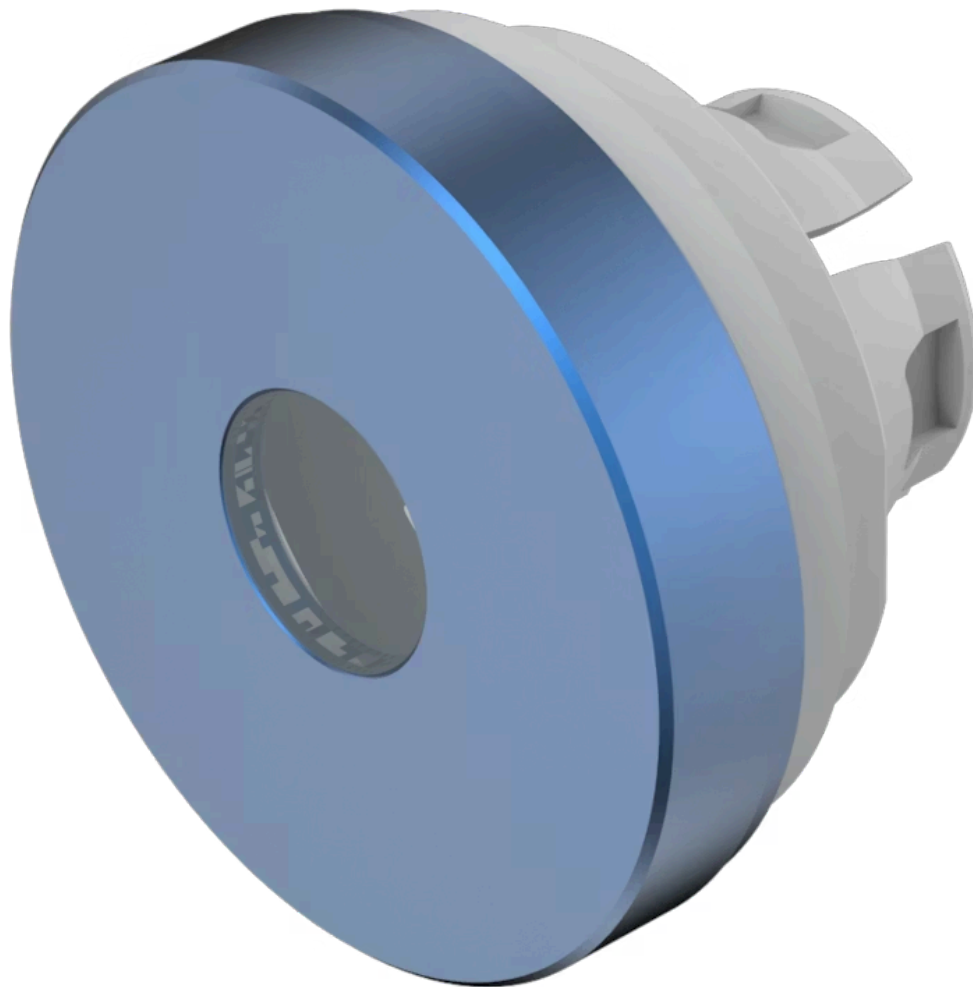

Druckhaube

84-7215.600

<https://www.eao.com/component/84-7215.600/de/...>

Ihr Produkt:

84-7215.600 Druckhaube

FRONT

Frontform: rund

BEDIEN-/ANZEIGETEIL

Druckhaube Farbe: Blau

Druckhaube Material: Aluminium

Druckhaube Ausleuchtung: ausleuchtbar

Druckhaube Form: flach

Druckhaube Optik: opak

Druckhaube Typ: erhaben über Frontrahmen

Symbol: ohne Symbol

Ausleuchtungsform: Punkt

MECHANISCHE KENNWERTE

Gewicht: 0.002 kg

ZERTIFIKATE

REACH: REACH konform

RoHS: RoHS konform

WEITERE

Kurzbeschreibung: Druckhaube, Ø 19,7 mm, ausleuchtbar, ohne Symbol, Blau, flach, Aluminium

Abmessung: Ø 19,7 mm