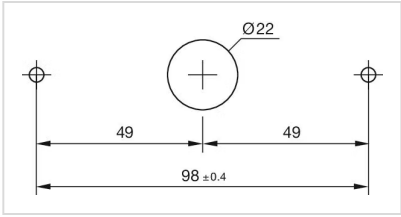

Abmessungen: