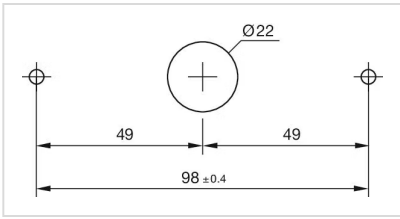

Abmessungen: