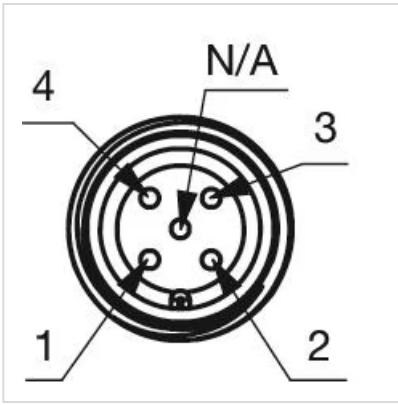

## WEITERE

<b>Kurzbeschreibung:</b>	Kapazitive Sensortaste mit IO-Link Hygiene, Ø 22,5 mm, Ø 30 mm, flach, ausleuchtbar, Kunststoff, transparent, rund, Edelstahl 316L, Stecker M12, IP69K, IK08, RESET (B13)
<b>Gehäuse Farbe:</b>	Schwarz
<b>Gehäuse Material:</b>	Kunststoff
<b>Schaltschemas:</b>	

**Bauteilelayouts:**

Einbauöffnungen:

Abmessungen: