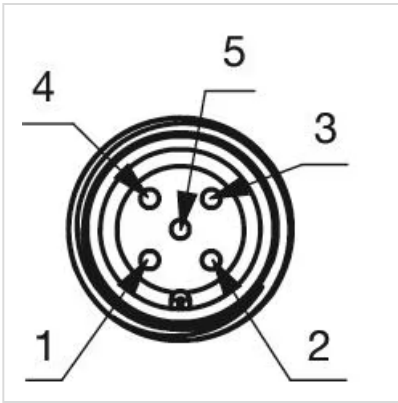

## WEITERE

<b>Kurzbeschreibung:</b>	Kapazitive Sensortaste mit IO-Link Hygiene, Ø 22,5 mm, Ø 30 mm, flach, ausleuchtbar, Kunststoff, transparent, rund, Edelstahl 316L, Stecker M12, IP69K, IK08, RESET (B13)
<b>Gehäuse Farbe:</b>	Schwarz
<b>Gehäuse Material:</b>	Kunststoff
<b>Schaltschemas:</b>	

**Bauteilelayouts:**

Einbauöffnungen:

Abmessungen: