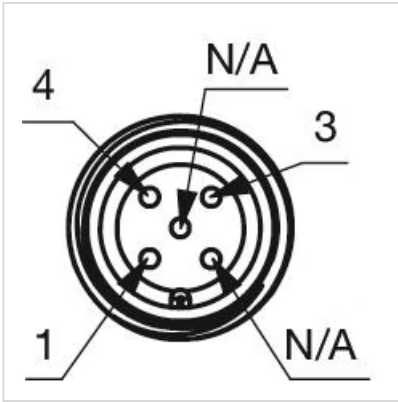

## WEITERE

<b>Kurzbeschreibung:</b>	Kapazitive Sensortaste mit IO-Link Hygiene, Ø 22,5 mm, Ø 30 mm, flach, ausleuchtbar, Kunststoff, transparent, rund, Edelstahl 316L, Stecker M12, IP69K, IK08, RESET (B13)
<b>Gehäuse Farbe:</b>	Schwarz
<b>Gehäuse Material:</b>	Kunststoff
<b>Schaltschemas:</b>	

**Bauteilelayouts:**

Einbauöffnungen:

Abmessungen: