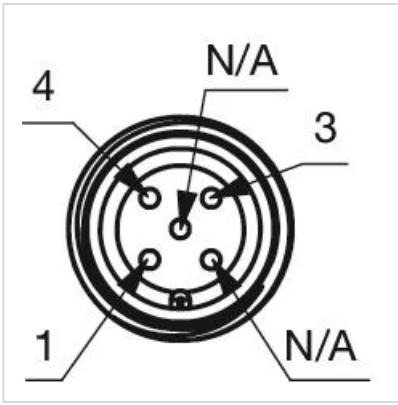

## WEITERE

|                          |  |
|--------------------------|--|
| <b>Kurzbeschreibung:</b> | Kapazitive Sensortaste mit IO-Link Hygiene, Ø 22,5 mm, Ø 30 mm, flach, ausleuchtbar, Kunststoff, transparent, rund, Edelstahl 316L, Stecker M12, IP69K, IK08, Pfeile (B15) |
| <b>Gehäuse Farbe:</b>    | Schwarz  |
| <b>Gehäuse Material:</b> | Kunststoff   |
| <b>Schaltschemas:</b>    |  |

**Bauteilelayouts:**

Einbauöffnungen:

Abmessungen: