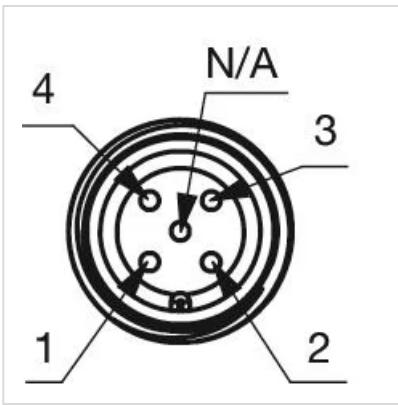

## WEITERE

|                          |  |
|--------------------------|--|
| <b>Kurzbeschreibung:</b> | Kapazitive Sensortaste mit IO-Link Hygiene, Ø 22,5 mm, Ø 30 mm, flach, ausleuchtbar, Kunststoff, transparent, rund, Edelstahl 316L, Stecker M12, IP69K, IK08, Pfeile (B15) |
| <b>Gehäuse Farbe:</b>    | Schwarz  |
| <b>Gehäuse Material:</b> | Kunststoff   |
| <b>Schaltschemas:</b>    |  |

**Bauteilelayouts:**

Einbauöffnungen:

Abmessungen: