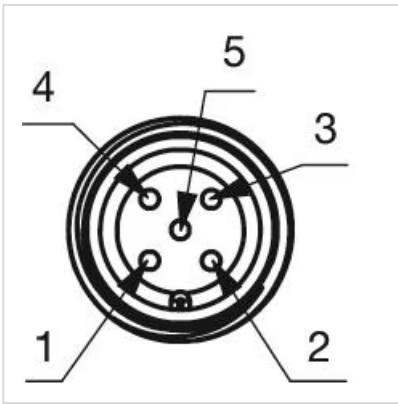

## WEITERE

|                          |  |
|--------------------------|--|
| <b>Kurzbeschreibung:</b> | Kapazitive Sensortaste mit IO-Link Hygiene, Ø 22,5 mm, Ø 30 mm, flach, ausleuchtbar, Kunststoff, transparent, rund, Edelstahl 316L, Stecker M12, IP69K, IK08, Pfeile (B15) |
| <b>Gehäuse Farbe:</b>    | Schwarz  |
| <b>Gehäuse Material:</b> | Kunststoff   |
| <b>Schaltschemas:</b>    |  |

**Bauteilelayouts:**

Einbauöffnungen:

Abmessungen: