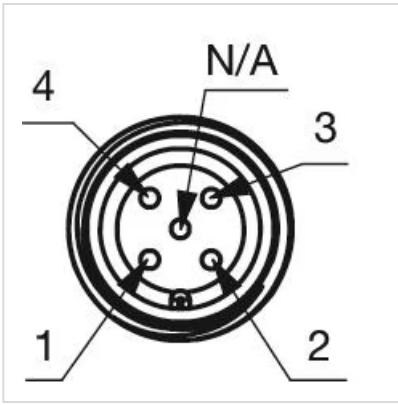

## WEITERE

<b>Kurzbeschreibung:</b>	Kapazitive Sensortaste mit IO-Link Hygiene, Ø 22,5 mm, Ø 30 mm, flach, ausleuchtbar, Kunststoff, transparent, rund, Edelstahl 316L, Stecker M12, IP69K, IK08, C20
<b>Gehäuse Farbe:</b>	Schwarz
<b>Gehäuse Material:</b>	Kunststoff
<b>Schaltschemas:</b>	

**Bauteilelayouts:**

Einbauöffnungen:

Abmessungen: