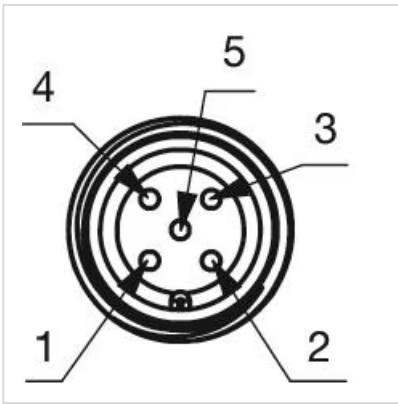

## WEITERE

<b>Kurzbeschreibung:</b>	Kapazitive Sensortaste mit IO-Link Hygiene, Ø 22,5 mm, Ø 30 mm, flach, ausleuchtbar, Kunststoff, transparent, rund, Edelstahl 316L, Stecker M12, IP69K, IK08, C20
<b>Gehäuse Farbe:</b>	Schwarz
<b>Gehäuse Material:</b>	Kunststoff
<b>Schaltschemas:</b>	

**Bauteilelayouts:**

Einbauöffnungen:

Abmessungen: