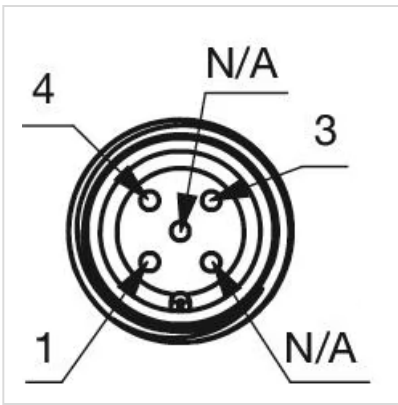

## WEITERE

<b>Kurzbeschreibung:</b>	Kapazitive Sensortaste mit IO-Link Hygiene, Ø 22,5 mm, Ø 30 mm, flach, ausleuchtbar, Kunststoff, transparent, rund, Edelstahl 316L, Stecker M12, IP69K, IK08, C20
<b>Gehäuse Farbe:</b>	Schwarz
<b>Gehäuse Material:</b>	Kunststoff
<b>Schaltschemas:</b>	

**Bauteilelayouts:**

Einbauöffnungen:

Abmessungen: