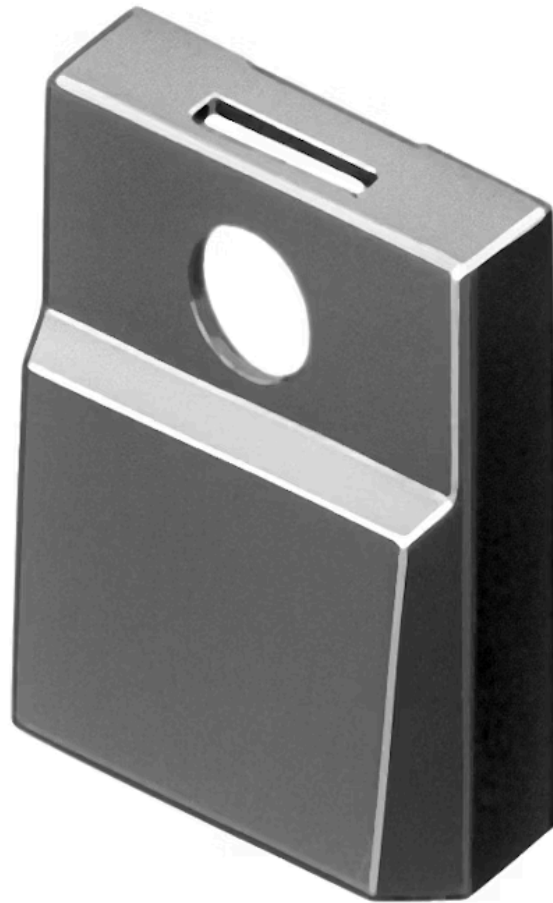

Druckhaube

96-932.5

<https://www.eao.com/component/96-932.5/de/dru...>

Ihr Produkt:

96-932.5 Druckhaube

PRODUKTSORTIMENT

Status Produkt: Phase-out

FRONT

Frontform: quadratisch

BEDIEN-/ANZEIGETEIL

Druckhaube Farbe: Grün

Druckhaube Material: Kunststoff

Druckhaube Ausleuchtung: ausleuchtbar

Druckhaube Optik: opak

Beschriftungssymbol Form: Keine

MECHANISCHE KENNWERTE

Gewicht: 0.001 kg

ZERTIFIKATE

REACH: REACH konform

RoHS: RoHS konform

WEITERE

Kurzbeschreibung: Druckhaube, 17,4 mm x 17,4 mm, ausleuchtbar, Grün, Kunststoff

Abmessung: 17,4 mm x 17,4 mm

RAL-Farbe: